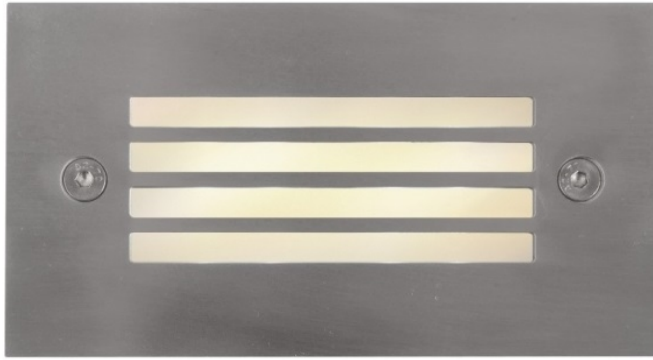

Stairled Picco P

- Φωτιστικό χωνευτό επίτοιχο
 - εσωτερικού χώρου
 - κατάλληλο για χωνευτή τοποθέτηση σε τοίχο από γυψοσανίδα
 - ή σε τοίχο από μπετό με συνοδευτική βάση αλουμινίου με σώμα αλουμινίου
 - βαμμένο με πολυεστερική ηλεκτροστατική βαφή σε χρώμα λευκό με στεφάνι ανοξείδωτο INOX πάχους 3mm
 - με υάλινο προφυλακτήρα tempered mat πάχους 4mm
 - με ενσωματωμένο High Power Led τεχνολογίας SMD
 - ή με ενσωματωμένο Linear Cob led
 - με ενσωματωμένη ψήκτρα υψηλής απόδοσης για την καλύτερη διαχείριση θερμότητας του led σε θερμοκρασίας χρώματος 2700-3000-4000 Kelvin
 - κατόπιν παραγγελίας και σε 5000-6000-6500 Kelvin LM80, CRI>80, κατόπιν παραγγελίας και με CRI>90
 - λειτουργεί με ή χωρίς ενσωματωμένο LED driver
 - On/off, dimmable phase cut/Dali/1-10v
 - κατάλληλο για φωτισμό διαδρόμων, σκαλοπατιών
- Decorative recessed fitting
 - for indoors use
 - suitable for placement into wall from false ceiling or into concrete wall by using an aluminum supporting wall base with aluminum body
 - painted with polyester electrostatic powder in white color
 - INOX stainless steel frame 3mm thick
 - with tempered glass mat 4mm thick
 - with incorporated POWER LED SMD technology
 - with high performance heatsink for best heat management
 - LM80,CRI>80, upon request available with CRI>90
 - in 2700-3000-4000 KELVIN
 - also available upon request in 5000-6000-6500 Kelvin
 - available with or without incorporated led driver
 - On/off, dimmable phase cut/Dali/1-10v
 - suitable for lighting corridors and walk steps