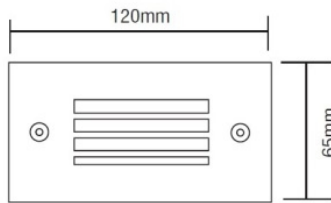

Stairled Picco P

- Φωτιστικό χωνευτό επίτοιχο
 - εσωτερικού χώρου
 - κατάλληλο για χωνευτή τοποθέτηση σε τοίχο από γυψοσανίδα
 - ή σε τοίχο από μπετό με συνοδευτική βάση αλουμινίου με σώμα αλουμινίου
 - βαμμένο με πολυεστερική ηλεκτροστατική βαφή σε χρώμα λευκό με στεφάνι ανοξείδωτο INOX πάχους 3mm
 - με υάλινο προφυλακτήρα tempered mat πάχους 4mm
 - με ενσωματωμένο High Power Led τεχνολογίας SMD
 - ή με ενσωματωμένο Linear Cob led
 - με ενσωματωμένη ψήκτρα υψηλής απόδοσης για την καλύτερη διαχείριση θερμότητας του led σε θερμοκρασίας χρώματος 2700-3000-4000 Kelvin
 - κατόπιν παραγγελίας και σε 5000-6000-6500 Kelvin LM80, CRI>80, κατόπιν παραγγελίας και με CRI>90
 - λειτουργεί με ή χωρίς ενσωματωμένο LED driver
 - On/off, dimmable phase cut/Dali/1-10v
 - κατάλληλο για φωτισμό διαδρόμων, σκαλοπατιών
- Decorative recessed fitting
 - for indoors use
 - suitable for placement into wall from false ceiling or into concrete wall by using an aluminum supporting wall base with aluminum body
 - painted with polyester electrostatic powder in white color
 - INOX stainless steel frame 3mm thick
 - with tempered glass mat 4mm thick
 - with incorporated POWER LED SMD technology
 - with high performance heatsink for best heat management
 - LM80,CRI>80, upon request available with CRI>90
 - in 2700-3000-4000 KELVIN
 - also available upon request in 5000-6000-6500 Kelvin
 - available with or without incorporated led driver
 - On/off, dimmable phase cut/Dali/1-10v
 - suitable for lighting corridors and walk steps

ΧΩΝΕΥΤΟ ΣΕ ΤΟΙΧΟ ΑΠΟ ΜΠΕΤΟ | WALL CONCRETE RECESSED

111x57mm ↔ 67mm

ΧΩΝΕΥΤΟ ΣΕ ΨΕΥΔΟΡΟΦΗ FALSE CEILING RECESSED

103x54mm ↔ 65mm