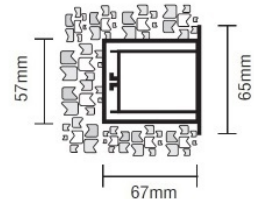

Stairled Picco P

- Φωτιστικό χωνευτό επίτοιχο
 - εσωτερικού χώρου
 - κατάλληλο για χωνευτή τοποθέτηση σε τοίχο από γυψοσανίδα
 - ή σε τοίχο από μπετό με συνοδευτική βάση αλουμινίου με σώμα αλουμινίου
 - βαμμένο με πολυεστερική ηλεκτροστατική βαφή σε χρώμα λευκό με στεφάνι ανοξείδωτο INOX πάχους 3mm
 - με υάλινο προφυλακτήρα tempered mat πάχους 4mm
 - με ενσωματωμένο High Power Led τεχνολογίας SMD
 - ή με ενσωματωμένο Linear Cob led
 - με ενσωματωμένη ψήκτρα υψηλής απόδοσης για την καλύτερη διαχείριση θερμότητας του led σε θερμοκρασίας χρώματος 2700-3000-4000 Kelvin
 - κατόπιν παραγγελίας και σε 5000-6000-6500 Kelvin LM80, CRI>80, κατόπιν παραγγελίας και με CRI>90
 - λειτουργεί με ή χωρίς ενσωματωμένο LED driver
 - On/off, dimmable phase cut/Dali/1-10v
 - κατάλληλο για φωτισμό διαδρόμων, σκαλοπατιών
- Decorative recessed fitting
 - for indoors use
 - suitable for placement into wall from false ceiling or into concrete wall by using an aluminum supporting wall base with aluminum body
 - painted with polyester electrostatic powder in white color
 - INOX stainless steel frame 3mm thick
 - with tempered glass mat 4mm thick
 - with incorporated POWER LED SMD technology
 - with high performance heatsink for best heat management
 - LM80,CRI>80, upon request available with CRI>90
 - in 2700-3000-4000 KELVIN
 - also available upon request in 5000-6000-6500 Kelvin
 - available with or without incorporated led driver
 - On/off, dimmable phase cut/Dali/1-10v
 - suitable for lighting corridors and walk steps

ΧΩΝΕΥΤΟ ΣΕ ΤΟΙΧΟ ΑΠΟ ΜΠΕΤΟ | WALL CONCRETE RECESSED

111x57mm ↔ 67mm

ΧΩΝΕΥΤΟ ΣΕ ΨΕΥΔΟΡΟΦΗ FALSE CEILING RECESSED

103x54mm ↔ 65mm