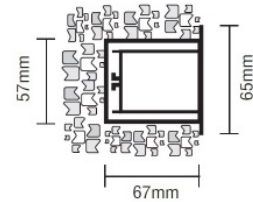

ΧΩΝΕΥΤΟ ΣΕ ΤΟΙΧΟ ΑΠΟ ΜΠΕΤΟ | WALL CONCRETE RECESSED

111x57mm 67mm

ΧΩΝΕΥΤΟ ΣΕ ΨΕΥΔΟΡΟΦΗ FALSE CEILING RECESSED

103x54mm 65mm