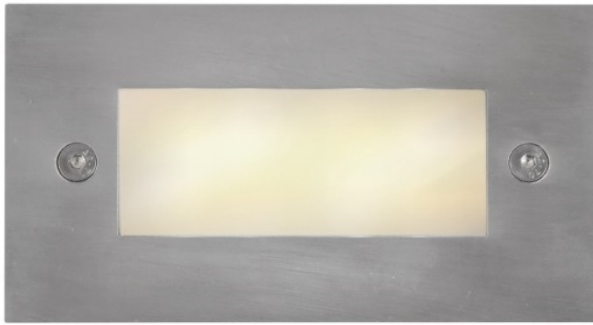

Stairled Picco

- Φωτιστικό χωνευτό επίτοιχο
- εσωτερικού χώρου
- κατάλληλο για χωνευτή τοποθέτηση σε τοίχο από γυψοσανίδα
- ή σε τοίχο από μπετό με συνοδευτική βάση αλουμινίου με σώμα αλουμινίου
- βαμμένο με πολυεστερική ηλεκτροστατική βαφή σε χρώμα λευκό με στεφάνι ανοξείδωτο INOX πάχους 3mm
- με υάλινο προφυλακτήρα tempered mat πάχους 4mm
- με ενσωματωμένο High Power Led τεχνολογίας SMD
- ή με ενσωματωμένο Linear Cob led
- με ενσωματωμένη ψήκτρα υψηλής απόδοσης για την καλύτερη διαχείριση θερμότητας του led σε θερμοκρασίας χρώματος 2700-3000-4000 Kelvin
- κατόπιν παραγγελίας και σε 5000-6000-6500 Kelvin LM80, CRI>80, κατόπιν παραγγελίας και με CRI>90
- λειτουργεί με ή χωρίς ενσωματωμένο LED driver
- On/off, dimmable phase cut/Dali/1-10v
- κατάλληλο για φωτισμό διαδρόμων, σκαλοπατιών

- Decorative recessed fitting
- for indoors use
- suitable for placement into wall from false ceiling or into concrete wall by using an aluminum supporting wall base with aluminum body
- painted with polyester electrostatic powder in white color
- INOX stainless steel frame 3mm thick
- with tempered glass mat 4mm thick
- with incorporated POWER LED SMD technology
- with high performance heatsink for best heat management
- LM80,CRI>80, upon request available with CRI>90
- in 2700-3000-4000 KELVIN
- also available upon request in 5000-6000-6500 Kelvin
- available with or without incorporated led driver
- On/off, dimmable phase cut/Dali/1-10v
- suitable for lighting corridors and walk steps

ΧΩΝΕΥΤΟ ΣΕ ΤΟΙΧΟ ΑΠΟ ΜΠΕΤΟ | WALL CONCRETE RECESSED

111x57mm 67mm

ΧΩΝΕΥΤΟ ΣΕ ΨΕΥΔΟΡΟΦΗ FALSE CEILING RECESSED

103x54mm 65mm

31 ΑΝΟΞΕΙΔΩΤΟ | STAINLESS STEEL

Κατόπιν παραγγελίας το φωτιστικό μπορεί να βαφτεί με πολυεστερική ηλεκτροστατική βαφή
Upon request the above fitting is painted with polyester electrostatic powder