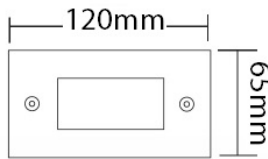

Stairled Picco

- Φωτιστικό χωνευτό επίτοιχο
- εσωτερικού χώρου
- κατάλληλο για χωνευτή τοποθέτηση σε τοίχο από γυψοσανίδα
- ή σε τοίχο από μπετό με συνοδευτική βάση αλουμινίου με σώμα αλουμινίου
- βαμμένο με πολυεστερική ηλεκτροστατική βαφή σε χρώμα λευκό με στεφάνι ανοξείδωτο INOX πάχους 3mm
- με υάλινο προφυλακτήρα tempered mat πάχους 4mm
- με ενσωματωμένο High Power Led τεχνολογίας SMD
- ή με ενσωματωμένο Linear Cob led
- με ενσωματωμένη ψήκτρα υψηλής απόδοσης για την καλύτερη διαχείριση θερμότητας του led σε θερμοκρασίας χρώματος 2700-3000-4000 Kelvin
- κατόπιν παραγγελίας και σε 5000-6000-6500 Kelvin LM80, CRI>80, κατόπιν παραγγελίας και με CRI>90
- λειτουργεί με ή χωρίς ενσωματωμένο LED driver
- On/off, dimmable phase cut/Dali/1-10v
- κατάλληλο για φωτισμό διαδρόμων, σκαλοπατιών

- Decorative recessed fitting
- for indoors use
- suitable for placement into wall from false ceiling or into concrete wall by using an aluminum supporting wall base with aluminum body
- painted with polyester electrostatic powder in white color
- INOX stainless steel frame 3mm thick
- with tempered glass mat 4mm thick
- with incorporated POWER LED SMD technology
- with high performance heatsink for best heat management
- LM80,CRI>80, upon request available with CRI>90
- in 2700-3000-4000 KELVIN
- also available upon request in 5000-6000-6500 Kelvin
- available with or without incorporated led driver
- On/off, dimmable phase cut/Dali/1-10v
- suitable for lighting corridors and walk steps