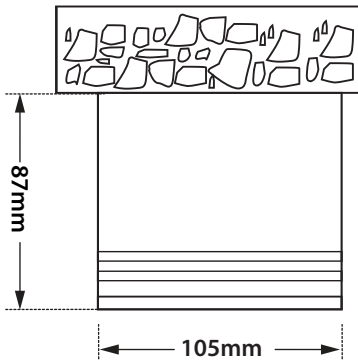

Terra 1 Ceiling

1. Σποτ στεγανό
   - εξωτερικού χώρου
   - κατάλληλος για τοποθέτηση σε οροφή
   - χυτός αλουμινίου
   - βαμμένος ηλεκτροστατικά με πολυεστερική πούδρα
   - κατάλληλη για εξωτερικούς χώρους
   - με υάλινο προφυλακτήρα tempered διάφανο ή ματ
   - με ελαστικά στεγανοποίησης σιλικόνης και βίδες inox
   - κατάλληλος για λυχνίες τύπου MR16
   - κατάλληλος για φωτισμό βεραντών, εξωτερικών διαδρόμων και εξωτερικών προσόψεων
2. Waterproof ceiling mounted spot
   - suitable for exterior use
   - from die cast aluminum
   - painted with electrostatic polyester powder
   - with tempered glass, transparent or mat
   - with silicon gaskets and inox screws
   - suitable for lamp of type MR 16
   - Suitable for lighting in external facades, corridors and verandas

27461

DICHROIC 230-240V 50W GU10
LED LAMP MR16 GU10 | REF 1

27462

DICHROIC 12V 50W GU5.3
LED LAMP MR16 GU5.3 | REF 3

∅ 105mm

87mm

CE IP65

REF 1

REF 3

01 02 05 18

Βαμμένα με Πολυεστερική Ηλεκτροστατική Βαφή
Painted with Polyester Electrostatic Powder

*Η τεχνολογία των LED είναι σε διαρκή εξέλιξη οπότε πριν παραγγείλετε, παρακαλούμε επιβεβαιώστε ποιο LED είναι διαθέσιμο
LED technology changes constantly forward, so before selecting / ordering the most suitable product for you,
ask for a confirmation that this is the most updated product to our list.

— warm 2700 Kelvin — warm white 3000 Kelvin — neutral white 4000 Kelvin