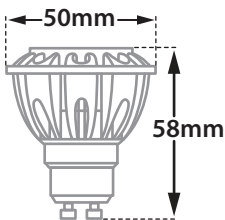

Terra 1 Ceiling

- Σποτ στεγανό
 - εξωτερικού χώρου
 - κατάλληλος για τοποθέτηση σε οροφή
 - χυτός αλουμινίου
 - βαμμένος ηλεκτροστατικά με πολυεστερική πούδρα
 - κατάλληλη για εξωτερικούς χώρους
 - με υάλινο προφυλακτήρα tempered διάφανο ή ματ
 - με ελαστικά στεγανοποίησης σιλικόνης και βίδες inox
 - κατάλληλος για λυχνίες τύπου MR16
 - κατάλληλος για φωτισμό βεραντών, εξωτερικών διαδρόμων και εξωτερικών προσόψεων
- Waterproof ceiling mounted spot
 - suitable for exterior use
 - from die cast aluminum
 - painted with electrostatic polyester powder
 - with tempered glass, transparent or mat
 - with silicon gaskets and inox screws
 - suitable for lamp of type MR 16
 - Suitable for lighting in external facades, corridors and verandas

27461

DICHROIC 230-240V 50W GU10
LED LAMP MR16 GU10 | REF 1

27462

DICHROIC 12V 50W GU5.3
LED LAMP MR16 GU5.3 | REF 3

∅ 105mm

87mm

CE IP65

REF 1