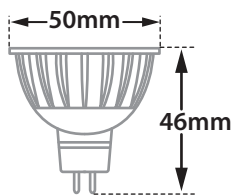

Terra 1 Ceiling

1. Σποτ στεγανό
   - εξωτερικού χώρου
   - κατάλληλος για τοποθέτηση σε οροφή
   - χυτός αλουμινίου
   - βαμμένος ηλεκτροστατικά με πολυεστερική πούδρα
   - κατάλληλη για εξωτερικούς χώρους
   - με υάλινο προφυλακτήρα tempered διάφανο ή ματ
   - με ελαστικά στεγανοποίησης σιλικόνης και βίδες inox
   - κατάλληλος για λυχνίες τύπου MR16
   - κατάλληλος για φωτισμό βεραντών, εξωτερικών διαδρόμων και εξωτερικών προσόψεων
2. Waterproof ceiling mounted spot
   - suitable for exterior use
   - from die cast aluminum
   - painted with electrostatic polyester powder
   - with tempered glass, transparent or mat
   - with silicon gaskets and inox screws
   - suitable for lamp of type MR 16
   - Suitable for lighting in external facades, corridors and verandas

27461

DICHROIC 230-240V 50W GU10
LED LAMP MR16 GU10 | REF 1

27462

DICHROIC 12V 50W GU5.3
LED LAMP MR16 GU5.3 | REF 3

∅ 105mm

87mm

CE IP65

REF 1

REF 3

01 02 05 18

Βαμμένα με Πολυεστερική Ηλεκτροστατική Βαφή
Painted with Polyester Electrostatic Powder

*Η τεχνολογία των LED είναι σε διαρκή εξέλιξη οπότε πριν παραγγείλετε, παρακαλούμε επιβεβαιώστε ποιο LED είναι διαθέσιμο
LED technology changes constantly forward, so before selecting / ordering the most suitable product for you,
ask for a confirmation that this is the most updated product to our list.

— warm 2700 Kelvin — warm white 3000 Kelvin — neutral white 4000 Kelvin