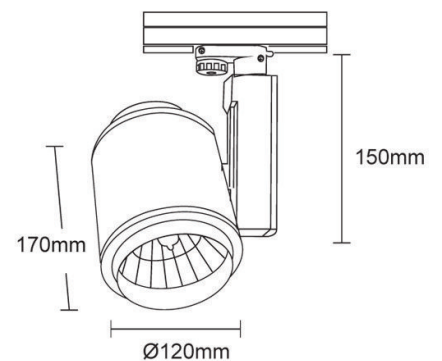

TUBE FOCUS BOX 2

- Προβολέας led εσωτερικού χώρου
- χυτός αλουμινίου
- βαμμένο ηλεκτροστατικά
- περιστρεφόμενος οριζοντίως 355° και καθέτως ±90°
- με ενσωματωμένο 1 COB LED ισχύος
- τοποθετημένο σε ψήκτρα υψηλής απόδοσης
- για την καλύτερη διαχείριση θερμότητας του led
- CRI>80 | 3 SDCM
- κατόπιν παραγγελίας με CRI>90 & CRI 98+
- σε θερμοκρασία χρώματος 2700-3000-4000 Kelvin
- κατόπιν παραγγελίας και σε 3500-5000-6500 Kelvin
- με ανακλαστήρα υψηλής απόδοσης
- με δέσμη 15°-25°-40°-60°
- λειτουργεί με ενσωματωμένο led driver on/off
- κατόπιν παραγγελίας dimmable phase cut / Dali / 1-10volt
- με ενσωματωμένο τριφασικό adaptor
- διαθέσιμο κατόπιν παραγγελίας
- με βάση αλουμινίου για τοποθέτηση σε οροφή
- διαθέσιμο κατόπιν παραγγελίας
- με multiAdapter με data bus επιλογή

- Indoor track mounted led spotlight
- from die cast aluminum
- painted with electrostatic powder
- rotatable horizontally 355° and head tiltable 0-90°
- with incorporated 1 cob led source
- adjusted on a high performance heatsink
- for best thermal management
- CRI>80 | 3 SDCM
- upon request available with CRI>90 & CRI 98+
- in 2700-3000-4000 Kelvin
- upon request in 3500-5000-6500 Kelvin
- with high performance reflector
- available with 15°-25°-40°-60° beam angle
- works with built in led driver
- on/off as standard
- dimmable upon request phase cut/1-10v/Dali
- with incorporated three phase adaptor
- upon request available
- with die cast aluminum base for ceiling mounting
- upon request available
- with multiAdapter with data bus option

∅ 120mm

↔ 170mm

Accessories upon request