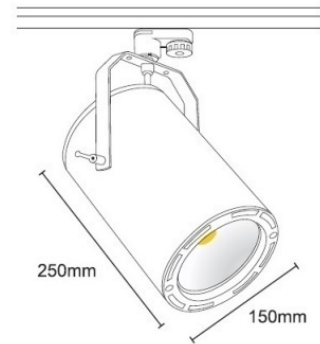

CRI 80 | System power & Luminaire Flux

High lumen performance version

29000		18.4W | 220-240v | 2700-3000-4000 KELVIN | 1970-2020-2100 LUMEN			
29001		22.1W | 220-240v | 2700-3000-4000 KELVIN | 2330-2390-2415 LUMEN			
29002		24.1W | 220-240v | 2700-3000-4000 KELVIN | 2511-2575-2685 LUMEN			
29003		26.0W | 220-240v | 2700-3000-4000 KELVIN | 2680-2750-2870 LUMEN