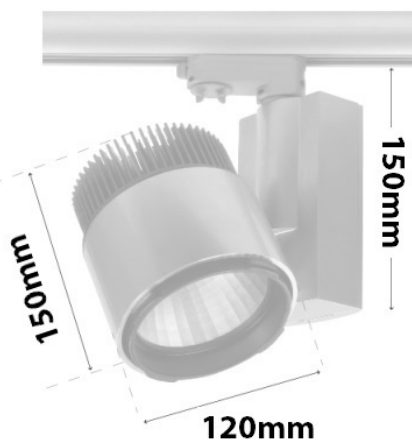

GLASS (4mm) CE IP20

- ▶ Προβολέας led εσωτερικού χώρου
- ▶ χυτός αλουμινίου
- ▶ βαμμένος με ηλεκτροστατική βαφή
- ▶ με υάλινο προφυλακτήρα tempered διάφανο ή ματ πάχους 4mm
- ▶ περιστρεφόμενος οριζοντίως 355° και καθέτως ±90°
- ▶ με ενσωματωμένο 1 COB LED ισχύος
- ▶ με ενσωματωμένη ψήκτρα υψηλής απόδοσης για την καλύτερη διαχείριση θερμότητας του led
- ▶ LM80, CRI>80
- ▶ κατόπιν παραγγελίας με CRI>90 & CRI 98+
- ▶ σε θερμοκρασία χρώματος 2700-3000-4000 Kelvin
- ▶ κατόπιν παραγγελίας και σε 2800-3500-5000-6000 Kelvin
- ▶ με ανακλαστήρα αλουμινίου υψηλής απόδοσης
- ▶ με δέσμη στενή-μεσαία-ευρεία-πολύ ευρεία
- ▶ με ενσωματωμένο led driver
- ▶ on/off ή dimmable phase cut / Dali / 1-10volt
- ▶ με ενσωματωμένο τριφασικό adaptor
- ▶ διαθέσιμο κατόπιν παραγγελίας με βάση αλουμινίου για τοποθέτηση σε οροφή
- ▶ διαθέσιμο κατόπιν παραγγελίας με multiAdapter με data bus επιλογή

- ▶ indoor track mounted LED spotlight
- ▶ from die cast aluminum
- ▶ Painted with electrostatic powder
- ▶ rotatable horizontally 355° and head tiltable 0-90°
- ▶ with tempered glass transparent or mat 4mm thick
- ▶ with incorporated 1 COB LED
- ▶ with high performance heatsink for best heat management
- ▶ LM80, CRI>80
- ▶ upon request available with CRI>90 & CRI 98+
- ▶ in 2700-3000-4000 Kelvin
- ▶ upon request in 2800-3500-5000-6000 Kelvin
- ▶ with high performance aluminum reflector
- ▶ available with narrow-medium-wide-extra wide beam
- ▶ with incorporated three phase adaptor
- ▶ upon request available with die cast aluminum base for ceiling mounting
- ▶ upon request available with multiAdapter with data bus option