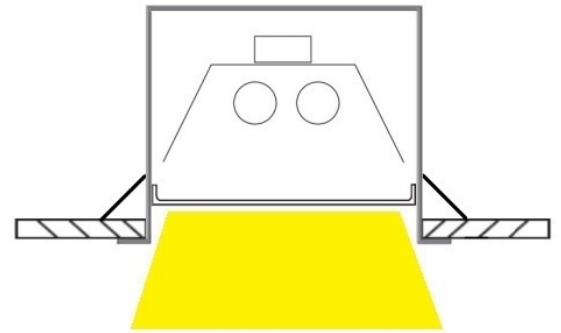

Line Light Recessed 3 Deep Double

- Γραμμικό φωτιστικό φθορισμού
 - χωνευτό οροφής
 - εσωτερικού χώρου
 - από χυτό προφίλ αλουμινίου
 - βαμμένο ηλεκτροστατικά
 - με πολυκαρμπονικό κάλυμμα σατινέ/ματ
 - κατάλληλο για 2 λυχνίες T5 14-80W
 - και ενσωματωμένο ηλεκτρονικό μετασχηματιστή on/off
 - διαθέσιμο και dimmable Dali ή 1-10volt
 - κατόπιν παραγγελίας προσφέρεται και για λυχνίες T5 Seamless
- Linear ceiling recessed fluorescent luminaire
 - for indoors use
 - from die cast aluminum profile
 - painted with electrostatic powder
 - with polycarbonate cover satin/mat
 - suitable for 2 T5 fluorescent lamps T5 14-80W
 - with incorporated electronic ballast on/off as standard
 - available also dimmable Dali or 1-10volt
 - available upon request suitable for T5 Seamless lamps

ΣΧΕΔΙΟ E1 / DRAWING E1	⚡	590x102mm	↑ 110mm	CE	IP43
ΣΧΕΔΙΟ E2 / DRAWING E2	⚡	890x102mm	↑ 110mm	CE	IP43
ΣΧΕΔΙΟ E3 / DRAWING E3	⚡	1190x102mm	↑ 110mm	CE	IP43
ΣΧΕΔΙΟ E4 / DRAWING E4	⚡	1490x102mm	↑ 110mm	CE	IP43