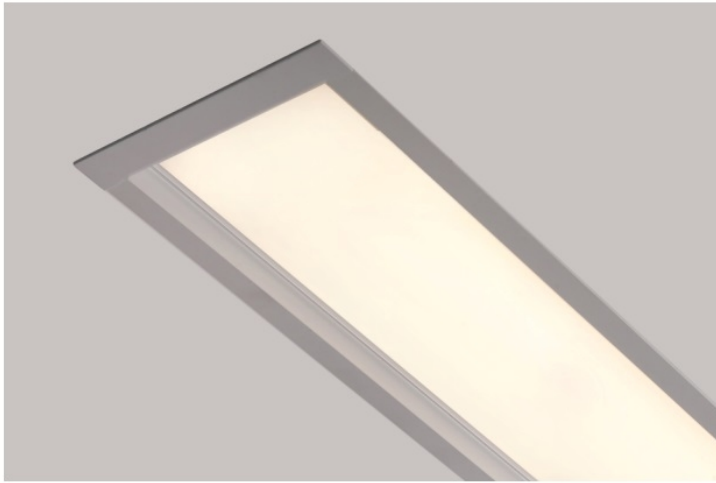

Line Light Recessed 3 Deep Double

- Γραμμικό φωτιστικό φθορισμού
 - χωνευτό οροφής
 - εσωτερικού χώρου
 - από χυτό προφίλ αλουμινίου
 - βαμμένο ηλεκτροστατικά
 - με πολυκαρμπονικό κάλυμμα σατινέ/ματ
 - κατάλληλο για 2 λυχνίες T5 14-80W
 - και ενσωματωμένο ηλεκτρονικό μετασχηματιστή on/off
 - διαθέσιμο και dimmable Dali ή 1-10volt
 - κατόπιν παραγγελίας προσφέρεται και για λυχνίες T5 Seamless
- Linear ceiling recessed fluorescent luminaire
 - for indoors use
 - from die cast aluminum profile
 - painted with electrostatic powder
 - with polycarbonate cover satin/mat
 - suitable for 2 T5 fluorescent lamps T5 14-80W
 - with incorporated electronic ballast on/off as standard
 - available also dimmable Dali or 1-10volt
 - available upon request suitable for T5 Seamless lamps

Κατόπιν παραγγελίας το φωτιστικό μπορεί να παραχθεί και σε μεγαλύτερα μήκη

Upon request the above lighting fitting can be produced in longer lengths

01

02

18

Βαμμένα με Πολυεστερική Ηλεκτροστατική Βαφή
Painted with Polyester Electrostatic Powder