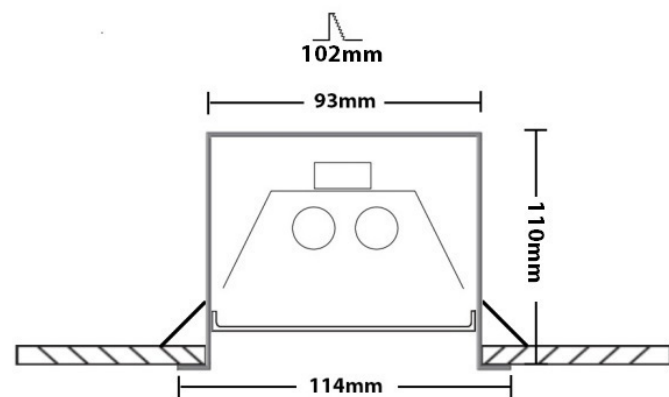

Line Light Recessed 3 Deep Double

- Γραμμικό φωτιστικό φθορισμού
 - χωνευτό οροφής
 - εσωτερικού χώρου
 - από χυτό προφίλ αλουμινίου
 - βαμμένο ηλεκτροστατικά
 - με πολυκαρμπονικό κάλυμμα σατινέ/ματ
 - κατάλληλο για 2 λυχνίες T5 14-80W
 - και ενσωματωμένο ηλεκτρονικό μετασχηματιστή on/off
 - διαθέσιμο και dimmable Dali ή 1-10volt
 - κατόπιν παραγγελίας προσφέρεται και για λυχνίες T5 Seamless
- Linear ceiling recessed fluorescent luminaire
 - for indoors use
 - from die cast aluminum profile
 - painted with electrostatic powder
 - with polycarbonate cover satin/mat
 - suitable for 2 T5 fluorescent lamps T5 14-80W
 - with incorporated electronic ballast on/off as standard
 - available also dimmable Dali or 1-10volt
 - available upon request suitable for T5 Seamless lamps

ΣΧΕΔΙΟ E1 / DRAWING E1	⚡	590x102mm	↑ 110mm	CE	IP43
ΣΧΕΔΙΟ E2 / DRAWING E2	⚡	890x102mm	↑ 110mm	CE	IP43
ΣΧΕΔΙΟ E3 / DRAWING E3	⚡	1190x102mm	↑ 110mm	CE	IP43
ΣΧΕΔΙΟ E4 / DRAWING E4	⚡	1490x102mm	↑ 110mm	CE	IP43