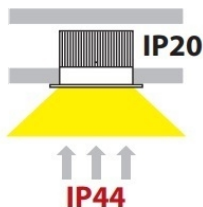

Simple Quattro Move cob led

- Σποτ χωνευτό οροφής
 - εσωτερικού χώρου
 - χυτοπρεσαριστό αλουμινίου
 - κινητό ±25°
 - με ενσωματωμένο 1 Cob Led ισχύος
 - ενσωματωμένο σε ψήκτρα υψηλής απόδοσης
 - για την καλύτερη διαχείριση θερμότητας του led
 - CRI>80 | 3 SDCM
 - κατόπιν παραγγελίας με CRI>90 & CRI 98+
 - κατόπιν παραγγελίας με 2 SDCM
 - σε θερμοκρασία χρώματος 2700-3000-4000 Kelvin
 - κατόπιν παραγγελίας και σε 3500-5000-6500 Kelvin
 - με ανακλαστήρα υψηλής απόδοσης
 - με δέσμη 15°-25°-40°-60°
 - λειτουργεί με συνοδευτικό led driver, On/off
 - ή κατόπιν παραγγελίας dimmable
 - phase cut / Dali / 1-10volt
-
- Recessed ceiling led spotlight
 - for indoors use
 - from die cast aluminum
 - movable ±25°
 - with incorporated 1 Cob Led source
 - adjusted on a high performance heatsink
 - for best thermal management of led source
 - CRI>80 | 3 SDCM as standard
 - upon request available with CRI>90 & CRI 98+
 - upon request available with 2 SDCM
 - in 2700-3000-4000 Kelvin
 - upon request in 3500-5000-6500 Kelvin
 - with high performance reflector
 - available with 15°-25°-40°-60° beam angle
 - works with remote led driver
 - on/off, dimmable phase cut / Dali / 1-10volt

CRI 80 | Led source power & Average Luminaire Flux

Indicative Flux list | Final lumen output depends from the selection of the angle beam

28386		5.0W 2700-3000-4000 KELVIN 440-460-480 LUMEN		
28387		6.7W 2700-3000-4000 KELVIN 585-615-640 LUMEN		
28388		7.5W 2700-3000-4000 KELVIN 645-675-705 LUMEN		
28389		9.0W 2700-3000-4000 KELVIN 780-820-860 LUMEN		
28390		11.0W 2700-3000-4000 KELVIN 925-965-1000 LUMEN		

92x92mm 82mm 85-140mm

Accessories upon request

Το παραπάνω φωτιστικό προσφέρεται κατόπιν παραγγελίας με μπροστινή προστασία IP44

The above luminaire is available upon request with IP44 front protection

Movable