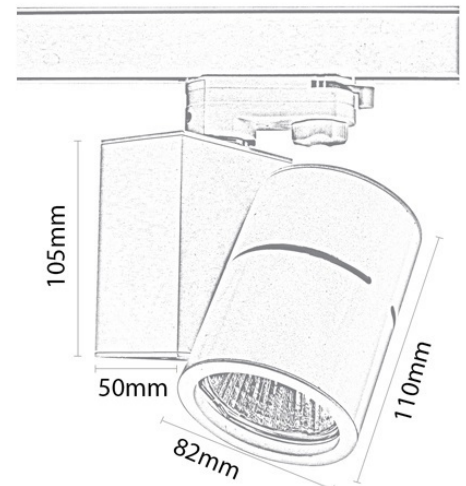

01 02 05 18 30 Βαμμένα με Πολυεστερική Ηλεκτροστατική Βαφή
Painted with Polyester Electrostatic Powder

warm 2700 Kelvin warm white 3000 Kelvin natural white 4000 Kelvin

*Η τεχνολογία των led είναι σε διαρκή εξέλιξη οπότε πριν παραγγείλετε, παρακαλούμε επιβεβαιώστε πιο led είναι διαθέσιμο
Led technology changes constantly forward, so before selecting / ordering the most suitable product for you, ask for a confirmation that this is the most updated product to our list.