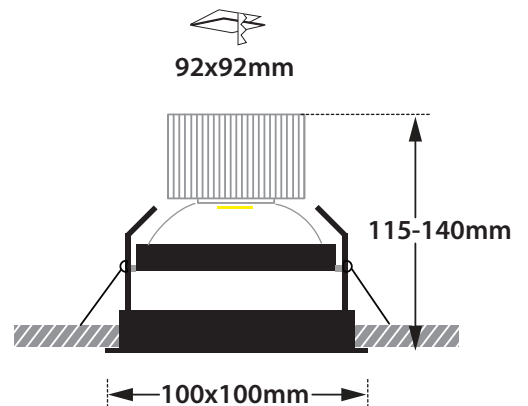

Comfort Glass Cob Led 3

- Φωτιστικό χωνευτό οροφής
- εσωτερικού χώρου
- αλουμινίου
- κινητό $\pm 35^\circ$
- κατάλληλο για darklight φωτισμό
- με υάλινο προστατευτικό tempered διάφανο ή ματ
- με ενσωματωμένο 1 COB LED ισχύος
- τοποθετημένο σε ψήκτρα υψηλής απόδοσης
- για την καλύτερη διαχείριση θερμότητας του led
- CRI>80 | 3SDCM
- κατόπιν παραγγελίας με CRI>90 & CRI 98+
- σε θερμοκρασία χρώματος 2700-3000-4000 Kelvin
- κατόπιν παραγγελίας και σε 2800-3500-5000-6000 Kelvin
- με ανακλαστήρα υψηλής απόδοσης
- με δέσμη 15° - 25° - 40° - 60°
- λειτουργεί με συνοδευτικό led driver
- on/off ή dimmable phase cut / Dali / 1-10volt

- Recessed fitting
- for indoors use
- die cast aluminum
- movable $\pm 35^\circ$
- suitable for darklight effect
- with tempered glass transparent or mat
- with incorporated 1 COB LED
- adjusted on a high performance heatsink
- for best thermal management
- CRI>80 | 3 SDCM
- upon request available with CRI>90 & CRI 98+
- in 2700-3000-4000 Kelvin
- upon request in 2800-3500-5000-6000 Kelvin
- with high performance reflector
- available with 15° - 25° - 40° - 60° beam angle
- works with remote led driver
- on/off, dimmable phase cut/Dali/1-10volt

CRI>80 | INDICATIVE COB LED TABLE

28205	6.7W	2700-3000-4000 KELVIN	585-615-640 LUMEN	III	E
28206	7.5W	2700-3000-4000 KELVIN	645-675-705 LUMEN	III	E
28207	9.0W	2700-3000-4000 KELVIN	780-820-860 LUMEN	III	E
28208	11.0W	2700-3000-4000 KELVIN	925-965-1000 LUMEN	III	E
28209	12.75W	2700-3000-4000 KELVIN	1050-1100-1150 LUMEN	III	E
28210	8.5W	2700-3000-4000 KELVIN	885-910-950 LUMEN	III	E
28211	10.5W	2700-3000-4000 KELVIN	1050-1080-1125 LUMEN	III	E
28212	12.0W	2700-3000-4000 KELVIN	1200-1250-1300 LUMEN	III	E