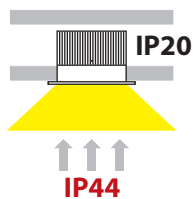

Accessories upon request

01 02 03 04 05 18 19 20 23

Βαμμένα με Ηλεκτροστατική Βαφή
Painted with Electrostatic Powder

*Η τεχνολογία των LED είναι σε διαρκή εξέλιξη οπότε πριν παραγγείλετε, παρακαλούμε επιβεβαιώστε ποιο LED είναι διαθέσιμο
LED technology changes constantly forward, so before selecting / ordering the most suitable product for you,
ask for a confirmation that this is the most updated product to our list.

— warm 2700 Kelvin — warm white 3000 Kelvin — neutral white 4000 Kelvin