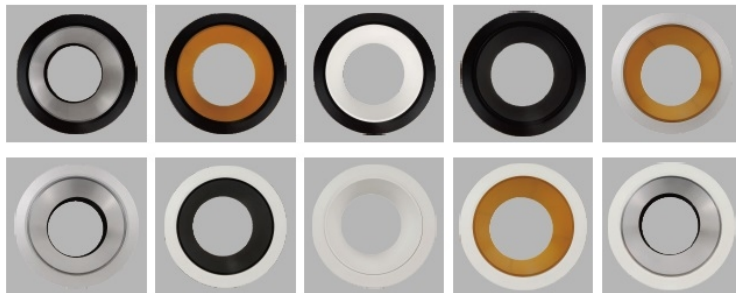

Simple Galaxi Cob Led

- Σποτ χωνευτό οροφής
- εσωτερικού χώρου
- αλουμινίου
- σταθερό
- κατάλληλο για darklight φωτισμό
- με υάλινο προφυλακτήρα tempered
- διάφανο ή ματ
- με ενσωματωμένο 1 COB LED ισχύος
- με ενσωματωμένη ψήκτρα υψηλής απόδοσης
- για την καλύτερη διαχείριση θερμότητας του led
- LM80, CRI>80
- κατόπιν παραγγελίας με CRI>90 & CRI 98+
- σε θερμοκρασία χρώματος 2700-3000-4000 Kelvin
- κατόπιν παραγγελίας και σε 2800-3500-5000-6000 Kelvin
- με ανακλαστήρα αλουμινίου υψηλής απόδοσης
- με δέσμη στενή-μεσαία-ευρεία-πολύ ευρεία
- λειτουργεί με συνοδευτικό led driver
- On/off ή dimmable phase cut / Dali / 1-10volt

- Recessed spot
- for indoors use
- die cast aluminum
- fixed
- suitable for darklight effect
- with tempered glass transparent or mat
- with incorporated 1 COB LED
- with high performance heatsink
- for best heat management of led
- LM80, CRI>80
- upon request available with CRI>90 & CRI 98+
- in 2700-3000-4000 Kelvin
- upon request in 2800-3500-5000-6000 Kelvin
- with high performance aluminum reflector
- available with narrow-medium-wide-extra wide beam
- works with remote led driver
- On/off, dimmable phase cut/Dali/1-10volt

INDICATIVE LED TABLE* CRI>80

	COB LED 3.1W 350mA 2700-3000-4000 KELVIN 250-265-285 LUMEN			
	COB LED 4.5W 500mA 2700-3000-4000 KELVIN 345-365-385 LUMEN			
	COB LED 6.5W 350mA 2700-3000-4000 KELVIN 545-585-605 LUMEN			
	COB LED 7.0W 200mA 2700-3000-4000 KELVIN 585-620-635 LUMEN			
	COB LED 9.5W 350mA 2700-3000-4000 KELVIN 860-900-960 LUMEN			
	COB LED 12.0W 350mA 2700-3000-4000 KELVIN 1200-1270-1340 LUMEN			
	COB LED 12.75W 350mA 2700-3000-4000 KELVIN 1000-1050-1075 LUMEN			

∅ 100mm 82mm ↑ 110-150mm CE IP20

i Τα παραπάνω φωτιστικά προσφέρονται και με προστασία IP44 κατόπιν παραγγελίας.
The above lightings are available with IP44 protection upon request.