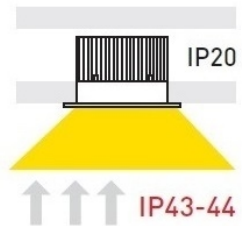

Simple Galaxi Cob Led

- Σποτ χωνευτό οροφής
- εσωτερικού χώρου
- αλουμινίου
- σταθερό
- κατάλληλο για darklight φωτισμό
- με υάλινο προφυλακτήρα tempered
- διάφανο ή ματ
- με ενσωματωμένο 1 COB LED ισχύος
- με ενσωματωμένη ψήκτρα υψηλής απόδοσης
- για την καλύτερη διαχείριση θερμότητας του led
- LM80, CRI>80
- κατόπιν παραγγελίας με CRI>90 & CRI 98+
- σε θερμοκρασία χρώματος 2700-3000-4000 Kelvin
- κατόπιν παραγγελίας και σε 2800-3500-5000-6000 Kelvin
- με ανακλαστήρα αλουμινίου υψηλής απόδοσης
- με δέσμη στενή-μεσαία-ευρεία-πολύ ευρεία
- λειτουργεί με συνοδευτικό led driver
- On/off ή dimmable phase cut / Dali / 1-10volt

- Recessed spot
- for indoors use
- die cast aluminum
- fixed
- suitable for darklight effect
- with tempered glass transparent or mat
- with incorporated 1 COB LED
- with high performance heatsink
- for best heat management of led
- LM80, CRI>80
- upon request available with CRI>90 & CRI 98+
- in 2700-3000-4000 Kelvin
- upon request in 2800-3500-5000-6000 Kelvin
- with high performance aluminum reflector
- available with narrow-medium-wide-extra wide beam
- works with remote led driver
- On/off, dimmable phase cut/Dali/1-10volt

INDICATIVE LED TABLE* CRI>80

	COB LED 3.1W 350mA 2700-3000-4000 KELVIN 250-265-285 LUMEN			
	COB LED 4.5W 500mA 2700-3000-4000 KELVIN 345-365-385 LUMEN			
	COB LED 6.5W 350mA 2700-3000-4000 KELVIN 545-585-605 LUMEN			
	COB LED 7.0W 200mA 2700-3000-4000 KELVIN 585-620-635 LUMEN			
	COB LED 9.5W 350mA 2700-3000-4000 KELVIN 860-900-960 LUMEN			
	COB LED 12.0W 350mA 2700-3000-4000 KELVIN 1200-1270-1340 LUMEN			
	COB LED 12.75W 350mA 2700-3000-4000 KELVIN 1000-1050-1075 LUMEN			

∅ 100mm 82mm ↑ 110-150mm CE IP20

i Τα παραπάνω φωτιστικά προσφέρονται και με προστασία IP44 κατόπιν παραγγελίας.
The above lightings are available with IP44 protection upon request.