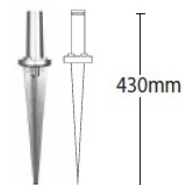

GLASS (10mm)

CE

IP 65

ΚΑΡΩΤΟ ΣΤΗΡΙΓΜΑ ΕΔΑΦΟΥΣ ΟΡΕΙΧΑΛΚΙΝΟ
BRASS GROUND SPIKEL
L=205mm

ΚΑΡΩΤΟ ΣΤΗΡΙΓΜΑ ΕΔΑΦΟΥΣ ΑΛΟΥΜΙΝΙΟΥ
ALUMINUM GROUND SPIKEL
L=205mm

ΚΑΡΩΤΟ ΣΤΗΡΙΓΜΑ ΕΔΑΦΟΥΣ ΑΛΟΥΜΙΝΙΟΥ
ALUMINUM GROUND SPIKEL
L=305mm

ΕΞΩΤΕΡΙΚΟ ΣΤΗΡΙΓΜΑ ΑΛΟΥΜΙΝΙΟΥ
GROUND SURFACED ALUMINUM SUPPORT
L=305mm

ΚΙΤ ΣΤΗΡΙΞΗΣ ΑΛΟΥΜΙΝΙΟΥ
SUPPORTING ALUMINUM KIT
L=430mm

- Προβολέας led στεγανός
- αλουμινίου βαρέως τύπου
- ηλεκτροστατικά βαμμένος με πολυεστερική πούδρα
- κατάλληλη για εξωτερικούς χώρους
- με υάλινο προστακτικό tempered πάχους 10mm διάφανο ή ματ
- με ενσωματωμένα 9 High Power Led ισχύος τεχνολογίας SMD
- με φακό δέσμης 15°-25°-40°-60°
- κατόπιν παραγγελίας διαθέσιμο και με φακούς δέσμης 10°
- LM80, CRI>80, διαθέσιμο σε 2700-3000-4000 Kelvin
- κατόπιν παραγγελίας διαθέσιμο σε 3500-5000 Kelvin
- κατόπιν παραγγελίας διαθέσιμο με CRI>90 & CRI 98+
- με ενσωματωμένο led driver
- on/off ή dimmable phase cut / Dali / 1-10volt
- με ελαστικά στεγανοποίησης σιλικόνης και βίδες inox
- στυπιοθλιπτή Pg 9 από πολυαμίδα IP68
- και βίδες Inox
- κατάλληλος για φωτισμό αρχιτεκτονικών λεπτομερειών, κτιρίων, καταστημάτων

- Waterproof led projector
- for outdoors use
- from heavy duty die cast aluminum
- painted with electrostatic polyester powder
- suitable for external use
- With tempered stepped glass transparent or mat 10mm thick
- with incorporated 9 High Power Led SMD technology
- with lens 15°-25°-40°-60°
- upon request available with 10° beam
- LM80, CRI>80, available in 2700-3000-4000 Kelvin
- upon request available with CRI>90 and CRI 90+
- upon request available in 3500-5000 Kelvin
- with incorporated led driver
- On/off, dimmable phase cut/Dali/1-10volt
- with silicon gaskets
- polyamide cable gland Pg 9 Ip68
- and inox screws
- suitable for decorative lighting of architectural details, building and shop facades