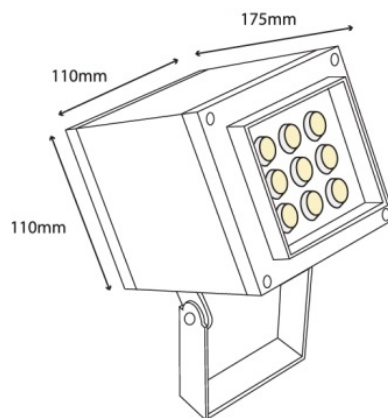

GLASS (10mm)

CE

IP 65

ΚΑΡΩΤΟ ΣΤΗΡΙΓΜΑ ΕΔΑΦΟΥΣ ΟΡΕΙΧΑΛΚΙΝΟ
BRASS GROUND SPIKEL
L=205mm

ΚΑΡΩΤΟ ΣΤΗΡΙΓΜΑ ΕΔΑΦΟΥΣ ΑΛΟΥΜΙΝΙΟΥ
ALUMINUM GROUND SPIKEL
L=205mm

ΚΑΡΩΤΟ ΣΤΗΡΙΓΜΑ ΕΔΑΦΟΥΣ ΑΛΟΥΜΙΝΙΟΥ
ALUMINUM GROUND SPIKEL
L=305mm

ΕΞΩΤΕΡΙΚΟ ΣΤΗΡΙΓΜΑ ΑΛΟΥΜΙΝΙΟΥ
GROUND SURFACED ALUMINUM SUPPORT
L=305mm

ΚΙΤ ΣΤΗΡΙΞΗΣ ΑΛΟΥΜΙΝΙΟΥ
SUPPORTING ALUMINUM KIT
L=430mm

- Προβολέας led στεγανός
- αλουμινίου βαρέως τύπου
- ηλεκτροστατικά βαμμένος με πολυεστερική πούδρα
- κατάλληλη για εξωτερικούς χώρους
- με υάλινο προστακτικό tempered πάχους 10mm διάφανο ή ματ
- με ενσωματωμένα 9 High Power Led ισχύος τεχνολογίας SMD
- με φακό δέσμης 15°-25°-40°-60°
- κατόπιν παραγγελίας διαθέσιμο και με φακούς δέσμης 10°
- LM80, CRI>80, διαθέσιμο σε 2700-3000-4000 Kelvin
- κατόπιν παραγγελίας διαθέσιμο σε 3500-5000 Kelvin
- κατόπιν παραγγελίας διαθέσιμο με CRI>90 & CRI 98+
- με ενσωματωμένο led driver
- on/off ή dimmable phase cut / Dali / 1-10volt
- με ελαστικά στεγανοποίησης σιλικόνης και βίδες inox
- στυπιοθλιπτή Pg 9 από πολυαμίδα IP68
- και βίδες Inox
- κατάλληλος για φωτισμό αρχιτεκτονικών λεπτομερειών, κτιρίων, καταστημάτων

- Waterproof led projector
- for outdoors use
- from heavy duty die cast aluminum
- painted with electrostatic polyester powder
- suitable for external use
- With tempered stepped glass transparent or mat 10mm thick
- with incorporated 9 High Power Led SMD technology
- with lens 15°-25°-40°-60°
- upon request available with 10° beam
- LM80, CRI>80, available in 2700-3000-4000 Kelvin
- upon request available with CRI>90 and CRI 90+
- upon request available in 3500-5000 Kelvin
- with incorporated led driver
- On/off, dimmable phase cut/Dali/1-10volt
- with silicon gaskets
- polyamide cable gland Pg 9 Ip68
- and inox screws
- suitable for decorative lighting of architectural details, building and shop facades