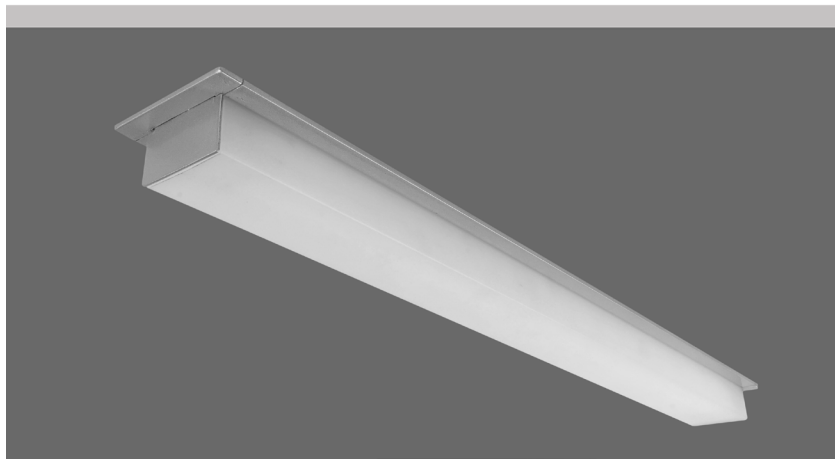

Line 5 IN 1L

- Γραμμικό φωτιστικό χωνευτό οροφής
- εσωτερικού χώρου
- από προφίλ αλουμινίου
- με πολυκαρμπονικό κάλυμμα σατινέ
- με ενσωματωμένο Linear Led Engine (LLE)
- 140mm-280mm-560mm
- με 1 σειρά γραμμικών led
- τοποθετημένα σε γραμμική ψήκτρα
- σε θερμοκρασίας χρώματος 3000K - 4000K
- κατόπιν παραγγελίας και σε 2700-5000-6500 Kelvin
- CRI>80 | 3 SDCM
- κατόπιν παραγγελίας και με CRI>90
- με ενσωματωμένο LED driver on/off
- διαθέσιμο και με dimmable phase cut/Dali/1-10v
- κατάλληλο για ομοιογενή φωτισμό χωρίς κενά

- Linear recessed ceiling fitting
- for indoors use
- from extruded aluminum powder coated
- with polycarbonate satin cover
- with incorporated 1 line of Linear Led Engine (LLE)
- based on 140mm-280mm-560mm lengths
- adjusted on a linear cooling system
- for best heat management
- CRI>80 | 3 SDCM
- Upon request available with CRI>90
- in 3000K or 4000K color temperature
- upon request also available in 2700K-5000K-6500K
- with incorporated LED driver on/off as standard
- upon request dimmable phase cut/Dali/1-10v
- seamless effect without shadows between modules

Linear Led Module

01 02 18

Βαμμένα με Ηλεκτροστατική Βαφή
Painted with Electrostatic Powder

i *Η τεχνολογία των LED είναι σε διαρκή εξέλιξη οπότε πριν παραγγείλετε, παρακαλούμε επιβεβαιώστε ποιο LED είναι διαθέσιμο
LED technology changes constantly forward, so before selecting / ordering the most suitable product for you,
ask for a confirmation that this is the most updated product to our list.