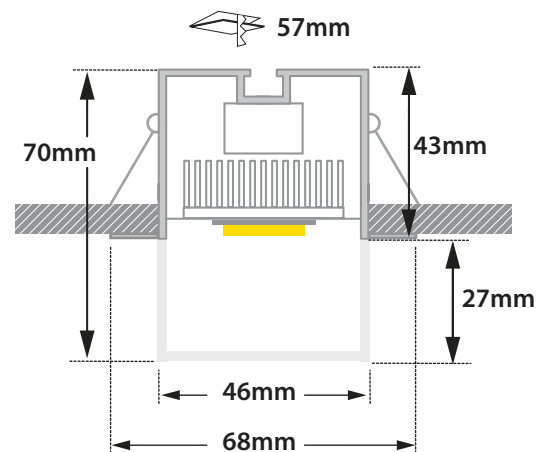

Linear Led Module

01 02 18

Βαμμένα με Ηλεκτροστατική Βαφή
Painted with Electrostatic Powder

i *Η τεχνολογία των LED είναι σε διαρκή εξέλιξη οπότε πριν παραγγείλετε, παρακαλούμε επιβεβαιώστε ποιο LED είναι διαθέσιμο
LED technology changes constantly forward, so before selecting / ordering the most suitable product for you,
ask for a confirmation that this is the most updated product to our list.

■ warm 2700 Kelvin ■ warm white 3000 Kelvin ■ neutral white 4000 Kelvin