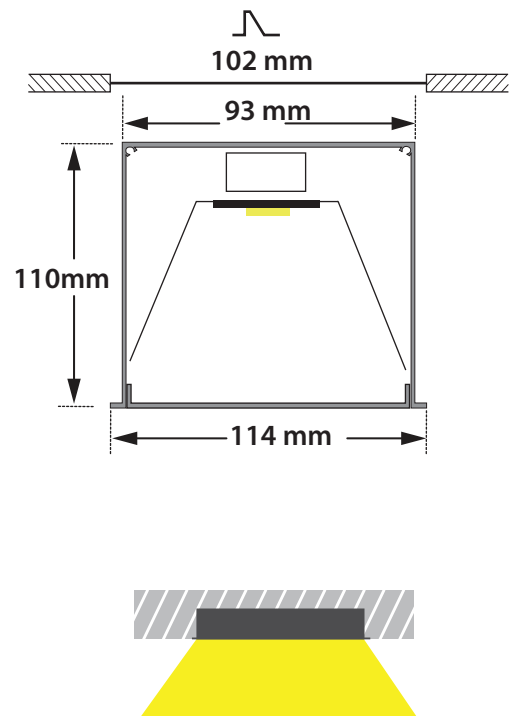

### CRI>80 | Power and luminous flux

CODE	EXTERNAL DIMENSIONS		CUTTING DIMENSIONS		HEIGHT mm	VERSION 1		VERSION 2	
	LENGTH mm	WIDTH mm	LENGTH mm	WIDTH mm		POWER WATT	FINAL LUMEN OUTPUT	POWER WATT	FINAL LUMEN OUTPUT
24588	192	114	170	102	110	3.5	298	3.6	326
24589	332	114	310	102	110	7.0	597	7.3	620
24590	472	114	450	102	110	10.5	895	10.9	930
24591	612	114	590	102	110	14.0	1193	14.5	1240
24592	752	114	730	102	110	17.6	1492	18.1	1550
24593	892	114	870	102	110	21.1	1790	21.8	1860
24594	1032	114	1010	102	110	24.6	2088	25.4	2170
24595	1172	114	1150	102	110	28.1	2387	29.0	2480
24596	1312	114	1290	102	110	31.6	2685	32.6	2790
24597	1452	114	1430	102	110	35.1	2984	36.3	3100
24598	1592	114	1570	102	110	36.8	3282	39.9	3410
24599	1742	114	1720	102	110	42.1	3580	43.5	3720
24600	1882	114	1860	102	110	45.6	3879	47.2	4030
24601	2022	114	2000	102	110	49.1	4177	50.8	4340
24602	2162	114	2140	102	110	52.7	4475	54.4	4650
24603	2302	114	2280	102	110	56.2	4774	58.0	4960
24604	2442	114	2420	102	110	59.7	5072	61.7	5270
24605	2582	114	2560	102	110	63.2	5370	65.3	5580
24606	2722	114	2700	102	110	66.7	5669	68.9	5890
24607	2862	114	2840	102	110	70.2	5967	72.5	6200
24608	3002	114	2980	102	110	73.7	6265	76.2	6510
24609	3152	114	3130	102	110	77.2	6564	79.8	6820
24610	3292	114	3270	102	110	80.7	6862	83.4	7130
24611	3432	114	3410	102	110	84.2	7160	87.0	7440
24612	3572	114	3550	102	110	87.8	7459	90.7	7750
24613	3712	114	3690	102	110	91.3	7757	94.3	8060
24614	3852	114	3830	102	110	94.8	8055	97.9	8370
24615	3992	114	3970	102	110	98.3	8354	101.6	8680