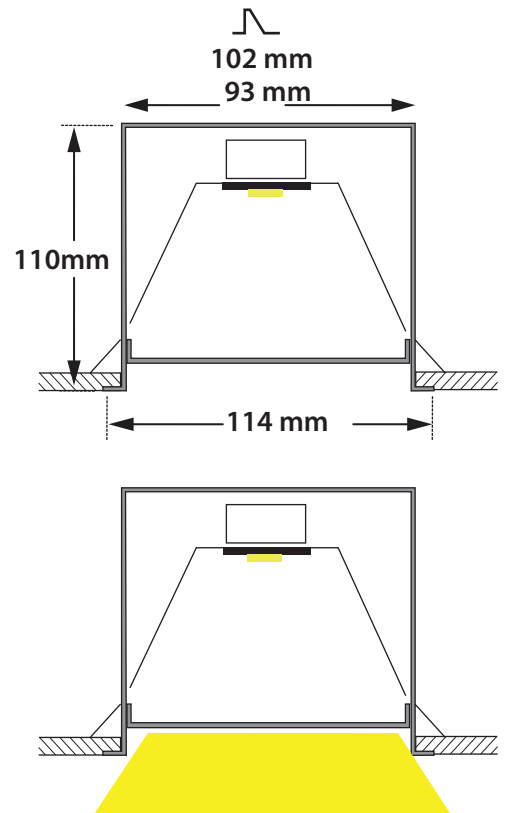

CRI>80 | Power and luminous flux

CODE	EXTERNAL DIMENSIONS		CUTTING DIMENSIONS		HEIGHT mm	VERSION 1		VERSION 2	
	LENGTH mm	WIDTH mm	LENGTH mm	WIDTH mm		POWER WATT	FINAL LUMEN OUTPUT	POWER WATT	FINAL LUMEN OUTPUT
24700	192	114	170	102	110	6.1	548	6.9	621
24701	332	114	310	102	110	12.2	1095	13.8	1243
24702	472	114	450	102	110	18.3	1643	20.7	1864
24703	612	114	590	102	110	24.3	2190	27.6	2485
24704	752	114	730	102	110	30.4	2738	34.5	3106
24705	892	114	870	102	110	36.5	3285	41.4	3728
24706	1032	114	1010	102	110	42.6	3833	48.3	4349
24707	1172	114	1150	102	110	48.7	4380	55.2	4970
24708	1312	114	1290	102	110	54.8	4928	62.1	5591
24709	1452	114	1430	102	110	60.8	5476	69.0	6213
24710	1592	114	1570	102	110	66.9	6023	75.9	6834
24711	1742	114	1720	102	110	73.0	6571	82.8	7455
24712	1882	114	1860	102	110	79.1	7118	89.7	8077
24713	2022	114	2000	102	110	85.2	7666	96.6	8698
24714	2162	114	2140	102	110	91.3	8213	103.5	9319
24715	2302	114	2280	102	110	97.3	8761	110.4	9940
24716	2442	114	2420	102	110	103.4	9309	117.4	10562
24717	2582	114	2560	102	110	109.5	9856	124.3	11183
24718	2722	114	2700	102	110	115.6	10404	131.2	11804
24719	2862	114	2840	102	110	121.7	10951	138.1	12425
24720	3002	114	2980	102	110	127.8	11499	145.0	13047
24721	3152	114	3130	102	110	133.8	12046	151.9	13668
24722	3292	114	3270	102	110	139.9	12594	158.8	14289
24723	3432	114	3410	102	110	146.0	13141	165.7	14910
24724	3572	114	3550	102	110	152.1	13689	172.6	15532
24725	3712	114	3690	102	110	158.2	14237	179.5	16153
24726	3852	114	3830	102	110	164.3	14784	186.4	16774
24727	3992	114	3970	102	110	170.4	15332	193.3	17396