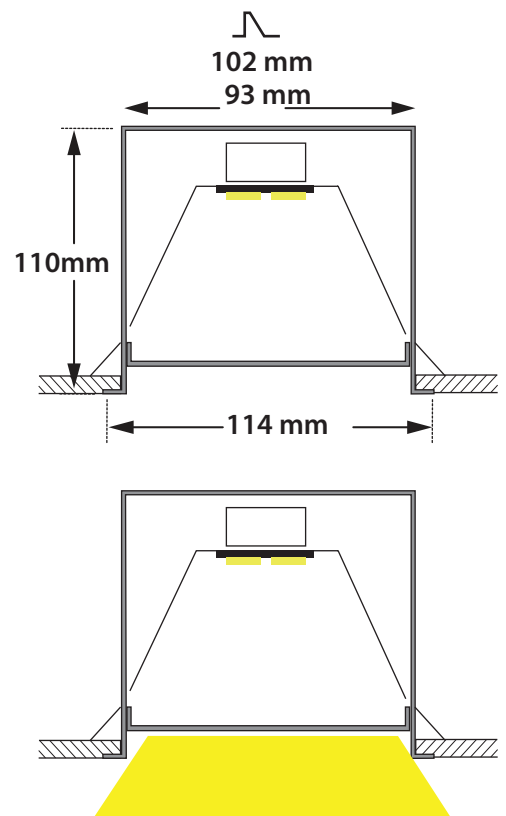

CRI>80 | Power and luminous flux

CODE	EXTERNAL DIMENSIONS		CUTTING DIMENSIONS		HEIGHT mm	VERSION 1		VERSION 2	
	LENGTH mm	WIDTH mm	LENGTH mm	WIDTH mm		POWER WATT	FINAL LUMEN OUTPUT	POWER WATT	FINAL LUMEN OUTPUT
24728	192	114	170	102	110	7.3	653	9.36	842
24729	332	114	310	102	110	14.5	1306	18.72	1685
24730	472	114	450	102	110	21.8	1959	28.08	2527
24731	612	114	590	102	110	29.0	2611	37.44	3370
24732	752	114	730	102	110	36.3	3264	46.8	4212
24733	892	114	870	102	110	43.5	3917	56.16	5054
24734	1032	114	1010	102	110	50.8	4570	65.52	5897
24735	1172	114	1150	102	110	58.0	5223	74.88	6739
24736	1312	114	1290	102	110	65.3	5876	84.24	7582
24737	1452	114	1430	102	110	72.5	6529	93.6	8424
24738	1592	114	1570	102	110	79.8	7181	102.96	9266
24739	1742	114	1720	102	110	87.0	7834	112.32	10109
24740	1882	114	1860	102	110	94.3	8487	121.68	10951
24741	2022	114	2000	102	110	101.6	9140	131.04	11794
24742	2162	114	2140	102	110	108.8	9793	140.4	12636
24743	2302	114	2280	102	110	116.1	10446	149.76	13478
24744	2442	114	2420	102	110	123.3	11099	159.12	14321
24745	2582	114	2560	102	110	130.6	11751	168.48	15163
24746	2722	114	2700	102	110	137.8	12404	177.84	16006
24747	2862	114	2840	102	110	145.1	13057	187.2	16848
24748	3002	114	2980	102	110	152.3	13710	196.56	17690
24749	3152	114	3130	102	110	159.6	14363	205.92	18533
24750	3292	114	3270	102	110	166.8	15016	215.28	19375
24751	3432	114	3410	102	110	174.1	15669	224.64	20218
24752	3572	114	3550	102	110	181.4	16322	234	21060
24753	3712	114	3690	102	110	188.6	16974	243.36	21902
24754	3852	114	3830	102	110	195.9	17627	252.72	22745
24755	3992	114	3970	102	110	203.1	18280	262.08	23587