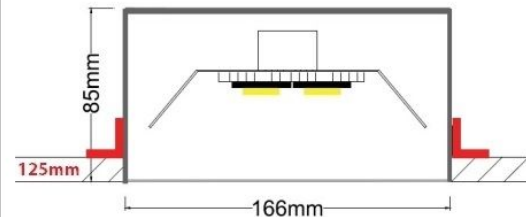

Cutting width

168mm