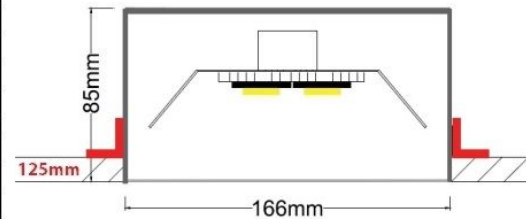

INDICATIVE COB LED TABLE* CRI>80

CODE	EXTERNAL DIMENSIONS		CUTTING DIMENSIONS		HEIGHT mm	VERSION 1 LM/W 85		VERSION 2 LM/W 100	
	LENGTH mm	WIDTH mm	LENGTH mm	WIDTH mm		POWER WATT	FINAL LUMEN OUTPUT	POWER WATT	FINAL LUMEN OUTPUT
24868	180	93	182	95	100	6	510	6,2	620
24869	320	93	322	95	100	12	1020	12,4	1240
24870	460	93	462	95	100	18	1530	18,6	1860
24871	600	93	602	95	100	24	2040	24,8	2480
24872	740	93	742	95	100	30	2550	31	3100
24873	880	93	882	95	100	36	3060	37,2	3720
24874	1020	93	1022	95	100	42	3570	43,4	4340
24875	1160	93	1162	95	100	48	4080	49,6	4960
24876	1300	93	1302	95	100	54	4590	55,8	5580
24877	1440	93	1442	95	100	60	5100	62	6200
24878	1580	93	1582	95	100	66	5610	68,2	6820
24879	1730	93	1732	95	100	72	6120	74,4	7440
24880	1870	93	1872	95	100	78	6630	80,6	8060
24881	2010	93	2012	95	100	84	7140	86,8	8680
24882	2150	93	2152	95	100	90	7650	93	9300
24883	2290	93	2292	95	100	96	8160	99,2	9920
24884	2430	93	2432	95	100	102	8670	105,4	10540
24885	2570	93	2572	95	100	108	9180	111,6	11160
24886	2710	93	2712	95	100	114	9690	117,8	11780
24887	2850	93	2852	95	100	120	10200	124	12400
24888	2990	93	2992	95	100	126	10710	130,2	13020
24889	3140	93	3142	95	100	132	11220	136,4	13640
24890	3280	93	3282	95	100	138	11730	142,6	14260
24891	3420	93	3422	95	100	144	12240	148,8	14880
24892	3560	93	3562	95	100	150	12750	155	15500
24893	3700	93	3702	95	100	156	13260	161,2	16120
24894	3840	93	3842	95	100	162	13770	167,4	16740
24895	3980	93	3982	95	100	168	14280	173,6	17360

Cutting width

168mm

Ρυθμιζόμενα κατά το ύψος πλαίσια στηρίγματα για τοποθέτηση σε γυψοσανίδα πάχους 12.5mm-40mm

Adjustable vertically side brackets for installation of luminaire onto false ceiling with thickness from 12.5mm up to 40mm