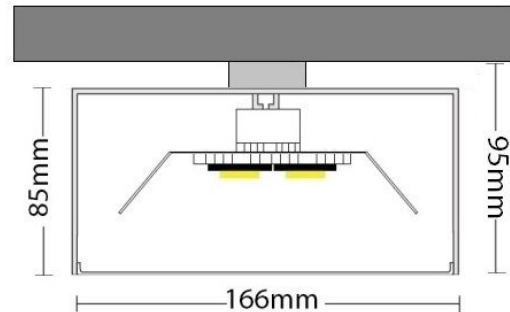

## INDICATIVE COB LED TABLE\* CRI&gt;80

■ warm white 3000 Kelvin ■ natural white 4000 Kelvin

CODE	EXTERNAL DIMENSIONS			VERSION 1 LM/W 85		VERSION 2 LM/W 100		VERSION 3 LM/W 85		VERSION 4 LM/W 110	
	LENGTH mm	WIDTH mm	HEIGHT mm	POWER WATT	FINAL LUMEN OUTPUT	POWER WATT	FINAL LUMEN OUTPUT	POWER WATT	FINAL LUMEN OUTPUT	POWER WATT	FINAL LUMEN OUTPUT
24448	165	166	85	6	510	6,2	620	8	680	8,4	924
24449	305	166	85	12	1020	12,4	1240	16	1360	16,8	1848
24450	445	166	85	18	1530	18,6	1860	24	2040	25,2	2772
24451	585	166	85	24	2040	24,8	2480	32	2720	33,6	3696
24452	725	166	85	30	2550	31	3100	40	3400	42	4620
24453	865	166	85	36	3060	37,2	3720	48	4080	50,4	5544
24454	1005	166	85	42	3570	43,4	4340	56	4760	58,8	6468
24455	1145	166	85	48	4080	49,6	4960	64	5440	67,2	7392
24456	1285	166	85	54	4590	55,8	5580	72	6120	75,6	8316
24457	1425	166	85	60	5100	62	6200	80	6800	84	9240
24458	1565	166	85	66	5610	68,2	6820	88	7480	92,4	10164
24459	1715	166	85	72	6120	74,4	7440	96	8160	100,8	11088
24460	1855	166	85	78	6630	80,6	8060	104	8840	109,2	12012
24461	1995	166	85	84	7140	86,8	8680	112	9520	117,6	12936
24462	2135	166	85	90	7650	93	9300	120	10200	126	13860
24463	2275	166	85	96	8160	99,2	9920	128	10880	134,4	14784
24464	2415	166	85	102	8670	105,4	10540	136	11560	142,8	15708
24465	2555	166	85	108	9180	111,6	11160	144	12240	151,2	16632
24466	2695	166	85	114	9690	117,8	11780	152	12920	159,6	17556
24467	2835	166	85	120	10200	124	12400	160	13600	168	18480
24468	2975	166	85	126	10710	130,2	13020	168	14280	176,4	19404
24469	3125	166	85	132	11220	136,4	13640	176	14960	184,8	20328
24470	3265	166	85	138	11730	142,6	14260	184	15640	193,2	21252
24471	3405	166	85	144	12240	148,8	14880	192	16320	201,6	22176
24472	3545	166	85	150	12750	155	15500	200	17000	210	23100
24473	3685	166	85	156	13260	161,2	16120	208	17680	218,4	24024
24474	3825	166	85	162	13770	167,4	16740	216	18360	226,8	24948
24475	3965	166	85	168	14280	173,6	17360	224	19040	235,2	25872