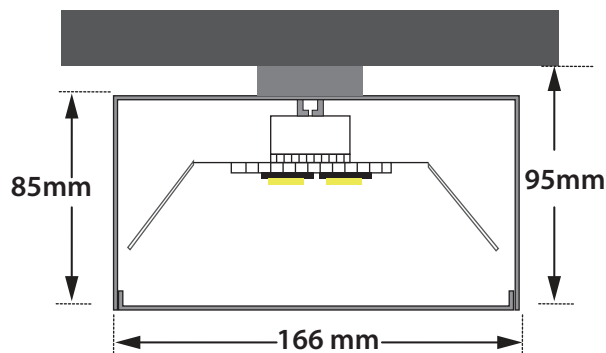

## CRI&gt;80 | Power and luminous flux

CODE	EXTERNAL DIMENSIONS			VERSION 1		VERSION 2	
	LENGTH mm	WIDTH mm	HEIGHT mm	POWER WATT	FINAL LUMEN OUTPUT	POWER WATT	FINAL LUMEN OUTPUT
24476	165	166	85	12.2	1095	13.8	1243
24477	305	166	85	24.3	2190	27.6	2485
24478	445	166	85	36.5	3285	41.4	3728
24479	585	166	85	48.7	4380	55.2	4970
24480	725	166	85	60.8	5476	69.0	6213
24481	865	166	85	73.0	6571	82.8	7455
24482	1005	166	85	85.2	7666	96.6	8698
24483	1145	166	85	97.3	8761	110.4	9940
24484	1285	166	85	109.5	9856	124.3	11183
24485	1425	166	85	121.7	10951	138.1	12425
24486	1565	166	85	133.8	12046	151.9	13368
24487	1715	166	85	146.0	13141	165.7	14910
24488	1855	166	85	158.2	14237	179.5	16153
24489	1995	166	85	170.4	15332	193.3	17396
24490	2135	166	85	182.5	16427	207.1	18638
24491	2275	166	85	194.7	17522	220.9	19881
24492	2415	166	85	206.9	18617	234.7	21123
24493	2555	166	85	219.0	19712	248.5	22366
24494	2695	166	85	231.2	20807	262.3	23608
24495	2835	166	85	243.4	21902	276.1	24851
24496	2975	166	85	255.5	22998	289.9	26093
24497	3125	166	85	267.7	24093	303.7	27336
24498	3265	166	85	279.9	25188	317.5	28578
24499	3405	166	85	292.0	26283	331.3	29821
24500	3545	166	85	304.2	27378	345.2	31064
24501	3685	166	85	316.4	28473	359.0	32306
24502	3825	166	85	328.5	29568	372.8	33549
24503	3965	166	85	340.7	30663	386.6	34791

Composed by 2-5 pcs (depending from the length of luminaire) of steel wire with length 1.20m standard length (upon request available in longer lengths) assembled to fitting with all necessary components for ceiling installation, with 1.50m long power supply cable 3x0.75mm transparent - white - black - grey (upon request available in longer lengths), connected to fitting and 1 pcs of round die cast aluminum ceiling base, painted in same color with luminaire, with external diameter d=60mm and height=15mm.