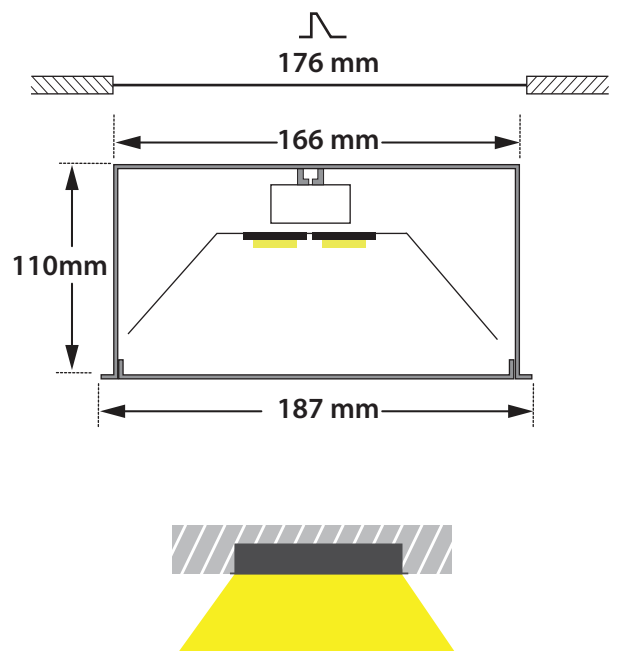

Κατόπιν παραγγελίας το φωτιστικό μπορεί να παραχθεί και σε μεγαλύτερα μήκη. Το φωτιστικό προσφέρεται κατόπιν παραγγελίας 4,50m σε ενιαίο σώμα

Upon request the above luminaire can be produced in longer lengths. Luminaire is offered upon request 4.50m long in one single piece

01 02 18

Βαμμένα με Πολυεστερική Ηλεκτροστατική Βαφή
Painted with Polyester Electrostatic Powder

*Η τεχνολογία των LED είναι σε διαρκή εξέλιξη οπότε πριν παραγγείλετε, παρακαλούμε επιβεβαιώστε ποιο LED είναι διαθέσιμο LED technology changes constantly forward, so before selecting / ordering the most suitable product for you, ask for a confirmation that this is the most updated product to our list.

warm 2700 Kelvin warm white 3000 Kelvin neutral white 4000 Kelvin