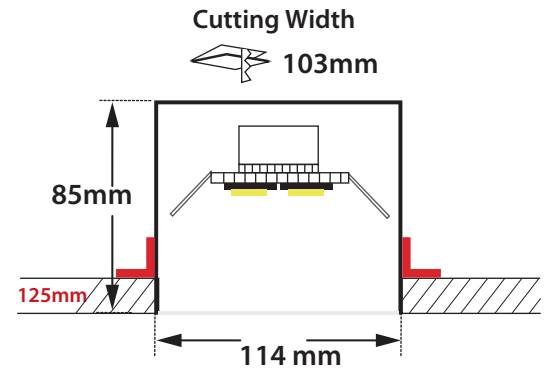

### CRI>80 | Power and luminous flux

CODE	EXTERNAL DIMENSIONS		CUTTING DIMENSIONS		HEIGHT mm	VERSION 1		VERSION 2	
	LENGTH mm	WIDTH mm	LENGTH mm	WIDTH mm		POWER WATT	FINAL LUMEN OUTPUT	POWER WATT	FINAL LUMEN OUTPUT
24868	192	114	170	103	110	7,3	653	9,36	842
24869	332	114	310	103	110	14,5	1306	18,72	1685
24870	472	114	450	103	110	21,8	1959	28,08	2527
24871	612	114	590	103	110	29,0	2611	37,44	3370
24872	752	114	730	103	110	36,3	3264	46,8	4212
24873	892	114	870	103	110	43,5	3917	56,16	5054
24874	1032	114	1010	103	110	50,8	4570	65,52	5897
24875	1172	114	1150	103	110	58,0	5223	74,88	6739
24876	1312	114	1290	103	110	65,3	5876	84,24	7582
24877	1452	114	1430	103	110	72,5	6529	93,6	8424
24878	1592	114	1570	103	110	79,8	7181	102,96	9266
24879	1742	114	1720	103	110	87,0	7834	112,32	10109
24880	1882	114	1860	103	110	94,3	8487	121,68	10951
24881	2022	114	2000	103	110	101,6	9140	131,04	11794
24882	2162	114	2140	103	110	108,8	9793	140,4	12636
24883	2302	114	2280	103	110	116,1	10446	149,76	13478
24884	2442	114	2420	103	110	123,3	11099	159,12	14321
24885	2582	114	2560	103	110	130,6	11751	168,48	15163
24886	2722	114	2700	103	110	137,8	12404	177,84	16006
24887	2862	114	2840	103	110	145,1	13057	187,2	16848
24888	3002	114	2980	103	110	152,3	13710	196,56	17690
24889	3152	114	3130	103	110	159,6	14363	205,92	18533
24890	3292	114	3270	103	110	166,8	15016	215,28	19375
24891	3432	114	3410	103	110	174,1	15669	224,64	20218
24892	3572	114	3550	103	110	181,4	16322	234	21060
24893	3712	114	3690	103	110	188,6	16974	243,36	21902
24894	3852	114	3830	103	110	195,9	17627	252,72	22745
24895	3992	114	3970	103	110	203,1	18280	262,08	23587

Ρυθμιζόμενα κατά το ύψος πλαϊνά στηρίγματα για τοποθέτηση σε γυψοσανίδα πάχους 12.5mm-40mm.  
Adjustable vertically side brackets for installation of luminaire onto false ceiling with thickness from 12.5mm up to 40mm.