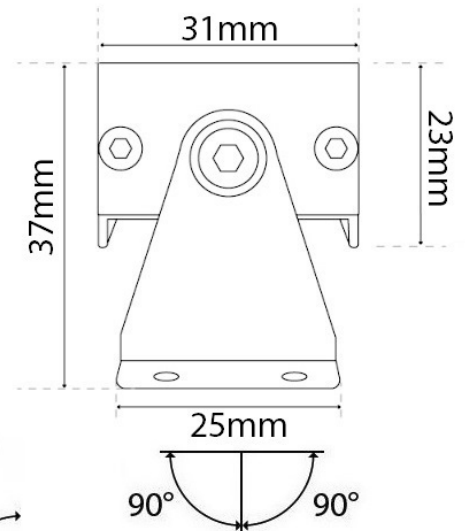

01 02 18

Βαμμένα με Πολυεστερική Ηλεκτροστατική Βαφή
Painted with Polyester Electrostatic Powder

■ warm 2700 Kelvin ■ warm white 3000 Kelvin ■ natural white 4000 Kelvin

*Η τεχνολογία των LED είναι σε διαρκή εξέλιξη οπότε πριν παραγγείλετε, παρακαλούμε επιβεβαιώστε πιο led είναι διαθέσιμο
LED technology changes constantly forward, so before selecting / ordering the most suitable product for you, ask for a confirmation that this is the most updated product to our list.