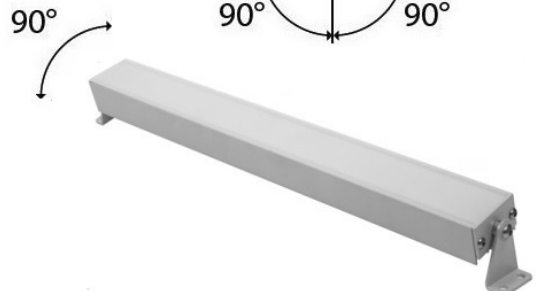

01 02 18

Βαμμένα με Πολυεστερική Ηλεκτροστατική Βαφή
Painted with Polyester Electrostatic Powder

■ warm 2700 Kelvin ■ warm white 3000 Kelvin ■ natural white 4000 Kelvin

*Η τεχνολογία των LED είναι σε διαρκή εξέλιξη οπότε πριν παραγγείλετε, παρακαλούμε επιβεβαιώστε πιο led είναι διαθέσιμο
LED technology changes constantly forward, so before selecting / ordering the most suitable product for you, ask for a confirmation that this is the most updated product to our list.