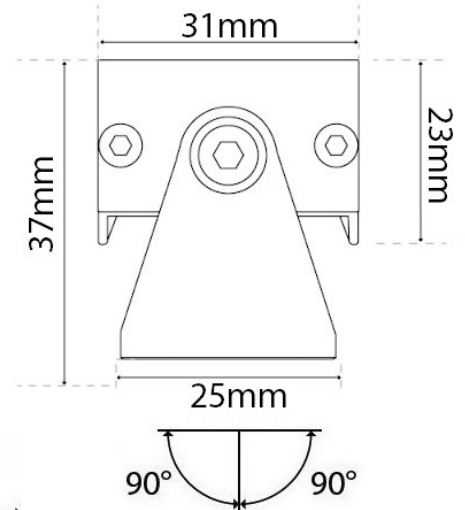

01 02 18 Βαμμένα με Πολυεστερική Ηλεκτροστατική Βαφή
Painted with Polyester Electrostatic Powder

■ warm 2700 Kelvin ■ warm white 3000 Kelvin ■ natural white 4000 Kelvin

*Η τεχνολογία των LED είναι σε διαρκή εξέλιξη οπότε πριν παραγγείλετε, παρακαλούμε επιβεβαιώστε πιο led είναι διαθέσιμο
LED technology changes constantly forward, so before selecting / ordering the most suitable product for you, ask for a confirmation that this is the most updated product to our list.