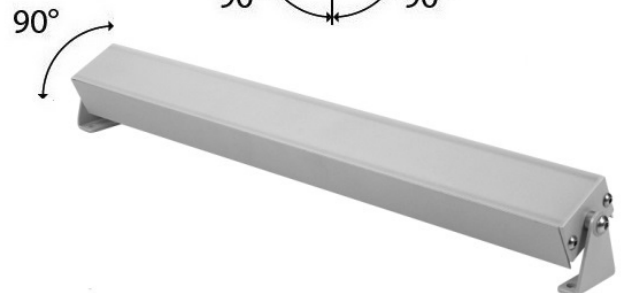

01 02 18 Βαμμένα με Πολυεστερική Ηλεκτροστατική Βαφή
Painted with Polyester Electrostatic Powder

■ warm 2700 Kelvin ■ warm white 3000 Kelvin ■ natural white 4000 Kelvin

*Η τεχνολογία των LED είναι σε διαρκή εξέλιξη οπότε πριν παραγγείλετε, παρακαλούμε επιβεβαιώστε πιο led είναι διαθέσιμο
LED technology changes constantly forward, so before selecting / ordering the most suitable product for you, ask for a confirmation that this is the most updated product to our list.