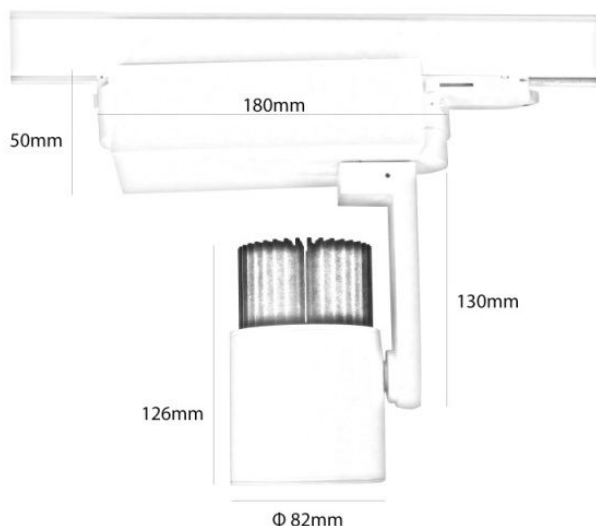

GLASS CE

- ▶ Προβολέας led εσωτερικού χώρου
 - ▶ χυτός αλουμινίου
 - ▶ βαμμένος με ηλεκτροστατική βαφή
 - ▶ με αλινό προφυλακτήρα tempered διάφανο ή ματ πάχους 4mm
 - ▶ περιστρεφόμενος οριζοντίως 355° και καθέτως ±90°
 - ▶ με ενσωματωμένο 1 COB LED ισχύος
 - ▶ με ενσωματωμένη ψήκτρα υψηλής απόδοσης για την καλύτερη διαχείριση θερμότητας του led
 - ▶ LM80, CRI>80
 - ▶ κατόπιν παραγγελίας με CRI>90 & CRI 98+
 - ▶ σε θερμοκρασία χρώματος 2700-3000-4000 Kelvin
 - ▶ κατόπιν παραγγελίας και σε 2800-3500-5000-6000 Kelvin
 - ▶ με ανακλαστήρα αλουμινίου υψηλής απόδοσης
 - ▶ με δέσμη στενή-μεσαία-ευρεία-πολύ ευρεία
 - ▶ με ενσωματωμένο led driver
 - ▶ on/off ή dimmable phase cut / Dali / 1-10volt
 - ▶ με ενσωματωμένο τριφασικό adaptor
 - ▶ διαθέσιμο κατόπιν παραγγελίας με βάση αλουμινίου για τοποθέτηση σε οροφή
 - ▶ διαθέσιμο κατόπιν παραγγελίας με multiAdapter με data bus επιλογή
-
- ▶ indoor track mounted LED spotlight
 - ▶ from die cast aluminum
 - ▶ Painted with electrostatic powder
 - ▶ rotatable horizontally 355° and head tiltable 0-90°
 - ▶ with tempered glass transparent or mat 4mm thick
 - ▶ with incorporated 1 COB LED
 - ▶ with high performance heatsink for best heat management
 - ▶ LM80, CRI>80
 - ▶ upon request available with CRI>90 & CRI 98+
 - ▶ in 2700-3000-4000 Kelvin
 - ▶ upon request in 2800-3500-5000-6000 Kelvin
 - ▶ with high performance aluminum reflector
 - ▶ available with narrow-medium-wide-extra wide beam
 - ▶ with incorporated three phase adaptor
 - ▶ upon request available with die cast aluminum base for ceiling mounting
 - ▶ upon request available with multiAdapter with data bus option