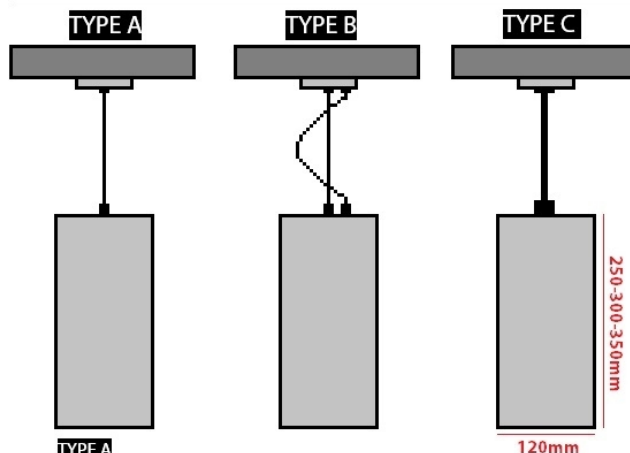

3 Different types of suspension

TYPE A

Kit ανάρτησης αποτελούμενο μόνο από καλώδιο
Μονόχρωμο ή υφασμάτινο κατόπιν επιλογής σας
Standard μήκος 1.20μ
(κατόπιν παραγγελίας προσφέρεται και σε άλλα μήκη)

Suspension kit composed only from cable
In one single color or fabric cable of your choice
Standard length 1.20m
(Upon request is available in shorter or longer lengths)

TYPE B

Kit ανάρτησης αποτελούμενο από καλώδιο
Μονόχρωμο ή υφασμάτινο κατόπιν επιλογής σας
Standard μήκος 1.20μ και συρματόσκοινο
(κατόπιν παραγγελίας προσφέρεται και σε άλλα μήκη)

Suspension kit composed only from cable
In one single color or fabric cable of your choice
Standard length 1.20m and suspension rod
(Upon request is available in shorter or longer lengths)

TYPE C

Kit ανάρτησης αποτελούμενο από μασιφ σταθερό σωλήνα φ=10mm
Βαμμένο στο χρώμα το φωτιστικού ή σε άλλο χρώμα κατόπιν επιλογής σας
Standard μήκος 0.50μ (κατόπιν παραγγελίας προσφέρεται και σε άλλα μήκη)

Suspension kit composed from massif tube d=10mm
Painted in color of fitting or in another color of your choice
Standard length 0,50m (Upon request is available in shorter or longer lengths)

Διάφοροι τύποι υφασμάτινων καλωδίων (κατόπιν παραγγελίας)
Different types of fabric cables (upon request)

Κατόπιν παραγγελίας το φωτιστικό προσφέρεται και σε μεγαλύτερα μήκη

Upon request luminaire is offered in different lengths