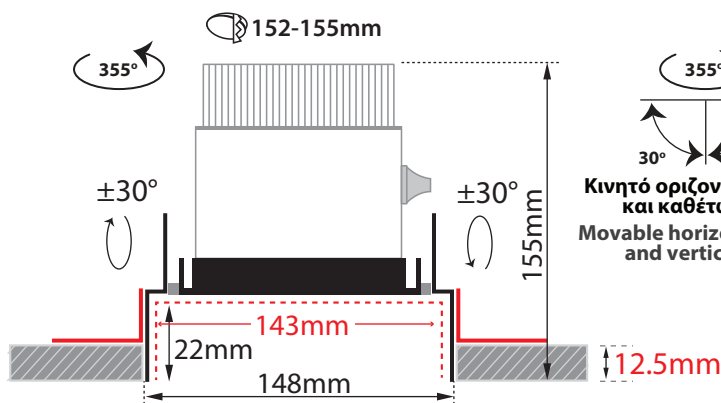

## FRAMELESS WP 150 RD

- Σποτ led χωνευτό οροφής
- χωρίς εξωτερικό πλαίσιο
- frameless/trimless
- εσωτερικού χώρου
- με βαθμό στεγανότητας IP54
- από χυτοπρεσσαριστό αλουμίνιο
- βαμμένο ηλεκτροστατικά με πολυεστερική πούδρα
- με ελαστικά στεγανοποίησης σιλικόνης και βίδες inox
- και ελαστικό στιπιοθλιπτή σιλικόνης IP67
- κινητό οριζοντίως  $\pm 355^\circ$  και καθέτως  $\pm 30^\circ$
- με υάλινο προφυλακτῆρα tempered διάφανο
- με ενσωματωμένο 1 COB LED ισχύος
- τοποθετημένο σε ψῆκτρα υψηλής απόδοσης
- για την καλύτερη διαχείριση θερμότητας του led
- CRI>80 | 3 SDCM
- κατόπιν παραγγελίας με CRI>90 & CRI 95+
- σε θερμοκρασία χρώματος 2700-3000-4000 Kelvin
- κατόπιν παραγγελίας και σε 3500-5000-6500 Kelvin
- με ανακλαστήρα υψηλής απόδοσης
- με δέσμη  $15^\circ-24^\circ-40^\circ-60^\circ$
- λειτουργεί με συνοδευτικό led driver
- On/off ή dimmable phase cut / Dali / 1-10volt

- Recessed led spotlight
- frameless/trimless
- with IP54 protection
- made from die cast aluminum
- polyester powder coated
- with silicon gasket and inox screws
- with silicone cable gland IP67
- movable horizontally  $\pm 355^\circ$  and vertically  $\pm 30^\circ$
- with tempered glass transparent
- with incorporated 1 cob led source
- adjusted on a high performance heatsink
- for best thermal management
- CRI>80 | 3 SDCM
- upon request available with CRI>90 & CRI 95+
- in 2700-3000-4000 Kelvin
- upon request in 3500-5000-6500 Kelvin
- with high performance reflector
- available with  $15^\circ-24^\circ-40^\circ-60^\circ$  beam angle
- works with remote led driver, On/off as standard
- upon request dimmable phase cut/Dali/1-10volt

∅ 148mm    152-155mm    155mm    CE    IP54

Κινητό οριζοντίως  $\pm 355^\circ$   
και καθέτως  $\pm 30^\circ$   
Movable horizontally  $\pm 355^\circ$   
and vertically  $\pm 30^\circ$

Ρυθμιζόμενα πλαϊνά στηρίγματα  
για οροφές πάχους  
από 10mm έως 30mm

Adjustable side brackets  
for installation onto ceiling  
with thickness from 10mm up to 30mm