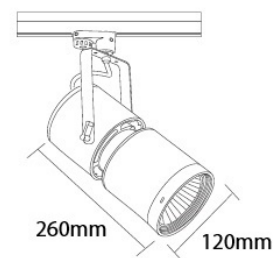

INDICATIVE COB LED TABLE* CRI>80

	COB LED 17.5W |220-240V|	2700-3000-4000	KELVIN	1665-1765-1860	LUMEN	
	COB LED 21.0W |220-240V|	2700-3000-4000	KELVIN	1960-2080-2190	LUMEN	
	COB LED 25.0W |220-240V|	2700-3000-4000	KELVIN	2240-2380-2500	LUMEN	
	COB LED 28.0W |220-240V|	2700-3000-4000	KELVIN	2680-2780-2850	LUMEN	
	COB LED 32.0W |220-240V|	2700-3000-4000	KELVIN	2772-3080-3225	LUMEN	

GLASS (4mm) CE IP20