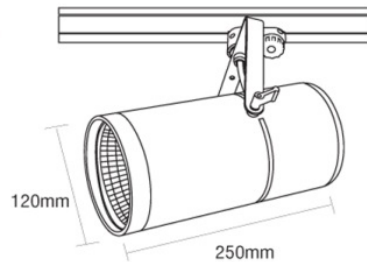

Tube 5 Nova Cob Led

- Προβολέας led εσωτερικού χώρου
- χυτός αλουμίνιου
- βαμμένος με ηλεκτροστατική βαφή
- με υάλινο προφυλακτήρα tempered διάφανο ή ματ πάχους 4mm
- περιστρεφόμενος οριζοντίως 355° και καθέτως ±90°
- με ενσωματωμένο 1 COB LED ισχύος
- με ενσωματωμένη ψήκτρα υψηλής απόδοσης για την καλύτερη διαχείριση θερμότητας του led LM80, CRI>80
- κατόπιν παραγγελίας με CRI>90 & CRI 98+
- σε θερμοκρασία χρώματος 2700-3000-4000 Kelvin
- κατόπιν παραγγελίας και σε 2800-3500-5000-6000 Kelvin
- με ανακλαστήρα αλουμινίου υψηλής απόδοσης
- με δέσμη στενή-μεσαία-ευρεία-πολύ ευρεία
- με ενσωματωμένο led driver
- on/off ή dimmable phase cut / Dali / 1-10volt
- με ενσωματωμένο τριφασικό adaptor
- διαθέσιμο κατόπιν παραγγελίας με βάση αλουμινίου για τοποθέτηση σε οροφή
- διαθέσιμο κατόπιν παραγγελίας με multiAdapter με data bus επιλογή

- indoor track mounted LED spotlight
- from die cast aluminum
- Painted with electrostatic powder
- rotatable horizontally 355° and head tilttable 0-90°
- with tempered glass transparent or mat 4mm thick
- with incorporated 1 COB LED
- with high performance heatsink for best heat management
- LM80, CRI>80
- upon request available with CRI>90 & CRI 98+
- in 2700-3000-4000 Kelvin
- upon request in 2800-3500-5000-6000 Kelvin
- with high performance aluminum reflector
- available with narrow-medium-wide-extra wide beam
- with incorporated three phase adaptor
- upon request available with die cast aluminum base for ceiling mounting
- upon request available with multiAdapter with data bus option

INDICATIVE COB LED TABLE* CRI>80