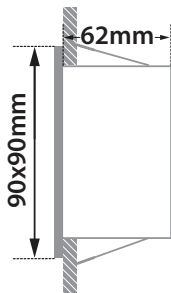

GLASS (4mm)

CE

Το παραπάνω φωτιστικό προσφέρεται κατόπιν παραγγελίας με μπροστινή προστασία IP44

The above luminaire is available upon request with IP44 front protection

ΧΩΝΕΥΤΟ ΣΕ ΨΕΥΔΟΡΟΦΗ

RECESSED INTO FALSE CEILING

73x73mm 62mm

ΧΩΝΕΥΤΟ ΣΕ ΜΠΕΤΟΝ

RECESSED INTO CONCRETE

82x82mm 85mm

01 02 03 04 05 18 19 20 23

Βαμμένα με Ηλεκτροστατική Βαφή / Painted with Electrostatic Powder

\*Η τεχνολογία των LED είναι σε διαρκή εξέλιξη οπότε πριν παραγγείλετε, παρακαλούμε επιβεβαιώστε ποιο LED είναι διαθέσιμο.