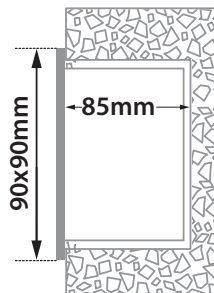

GLASS (4mm)

CE

Το παραπάνω φωτιστικό προσφέρεται κατόπιν παραγγελίας με μπροστινή προστασία IP44

The above luminaire is available upon request with IP44 front protection

ΧΩΝΕΥΤΟ ΣΕ ΨΕΥΔΟΡΟΦΗ

RECESSED INTO FALSE CEILING

73x73mm 62mm

ΧΩΝΕΥΤΟ ΣΕ ΜΠΕΤΟΝ

RECESSED INTO CONCRETE

82x82mm 85mm

01 02 03 04 05 18 19 20 23

Βαμμένα με Ηλεκτροστατική Βαφή / Painted with Electrostatic Powder

\*Η τεχνολογία των LED είναι σε διαρκή εξέλιξη οπότε πριν παραγγείλετε, παρακαλούμε επιβεβαιώστε ποιο LED είναι διαθέσιμο.