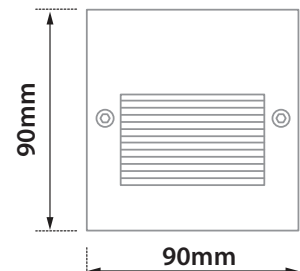

73x73mm 62mm

ΧΩΝΕΥΤΟ ΣΕ ΜΠΕΤΟΝ

RECESSED INTO CONCRETE

82x82mm 85mm

01 02 03 04 05 18 19 20 23

Βαμμένα με Ηλεκτροστατική Βαφή / Painted with Electrostatic Powder

\*Η τεχνολογία των LED είναι σε διαρκή εξέλιξη οπότε πριν παραγγείλετε, παρακαλούμε επιβεβαιώστε ποιο LED είναι διαθέσιμο.