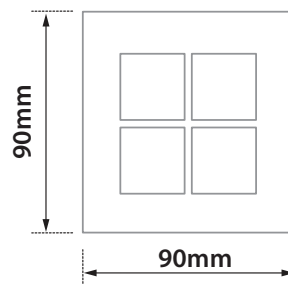

ΧΩΝΕΥΤΟ ΣΕ ΨΕΥΔΟΡΟΦΗ

RECESSED INTO FALSE CEILING

73x73mm 62mm

ΧΩΝΕΥΤΟ ΣΕ ΜΠΕΤΟΝ

RECESSED INTO CONCRETE

82x82mm 85mm

01 02 03 04 05 18 19 20 23

Βαμμένα με Ηλεκτροστατική Βαφή / Painted with Electrostatic Powder