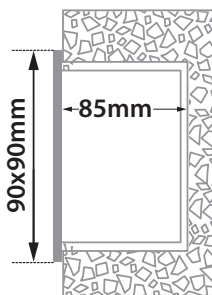

ΧΩΝΕΥΤΟ ΣΕ ΨΕΥΔΟΡΟΦΗ

RECESSED INTO FALSE CEILING

73x73mm 62mm

ΧΩΝΕΥΤΟ ΣΕ ΜΠΕΤΟΝ

RECESSED INTO CONCRETE

82x82mm 85mm

01 02 03 04 05 18 19 20 23

Βαμμένα με Ηλεκτροστατική Βαφή / Painted with Electrostatic Powder