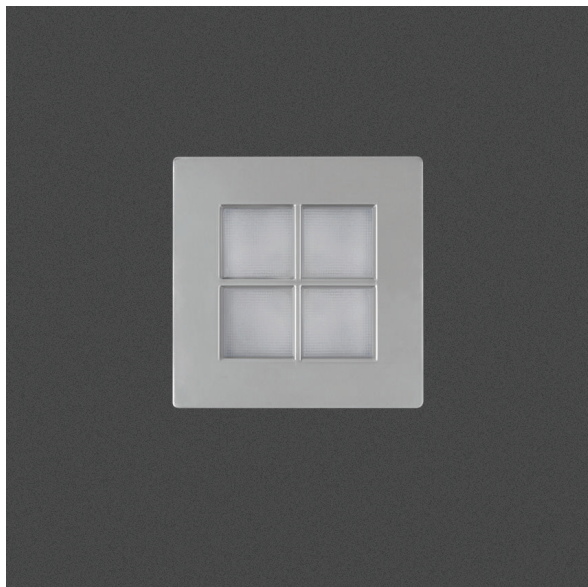

## Mini Quadro Nova led 2

- Φωτιστικό led επίτοιχο
  - εσωτερικού χώρου
  - κατάλληλο για χωνευτή τοποθέτηση σε τοίχο από γυψοσανίδα
  - ή σε τοίχο από μπετό με συνοδευτική βάση αλουμινίου
  - κατασκευασμένο από σώμα και στεφάνι αλουμινίου
  - με προστατευτικό υάλινο προφυλακτῆρα tempered mat πάχους 4mm
  - με ενσωματωμένο High Power Led τεχνολογίας SMD
  - τοποθετημένα σε ψῆκτρα υψηλής απόδοσης
  - για την καλύτερη διαχείριση θερμότητας του led
  - σε θερμοκρασίας χρώματος 2700-3000-4000 Kelvin
  - κατόπιν παραγγελίας και σε 5000-6500 Kelvin
  - CRI>80 | 3 SDCM
  - κατόπιν παραγγελίας και με CRI>90
  - λειτουργεί με ή χωρίς ενσωματωμένο LED driver
  - On/off, dimmable phase cut/Dali/1-10v
  - κατάλληλο για φωτισμό διαδρόμων , σκαλοπατιών
- 
- Recessed indoor step light
  - made from die cast aluminum body and flange
  - with protective front glass tempered mat 4mm thick
  - suitable for placement into wall made from plaster with side springs
  - or onto concrete wall by using an aluminum supporting wall base
  - with incorporated High Power Led SMD technology
  - with high performance heatsink for best heat management
  - CRI>80 | 3 SDCM
  - upon request available with CRI>90
  - in 2700-3000-4000 KELVIN
  - also available upon request in 5000-6500 Kelvin
  - works with built in led driver
  - or with remote/external led driver
  - On/off, dimmable phase cut/Dali/1-10v
  - suitable for lighting corridors and walk steps

CRI>80 | POWER & LED SOURCE FLUX

LOR 45%

HIGH POWER LED SMD TECHNOLOGY

ME ΕΝΣΩΜΑΤΩΜΕΝΟ LED DRIVER / WITH BUILT IN LED DRIVER

7695 1.0W | 1x1.0W | 220-240V/350mA | 2700-3000-4000 KELVIN | 80-90-100 LUMEN

37258 2.0W | 1x2.0W | 220-240V/700mA | 2700-3000-4000 KELVIN | 160-180-200 LUMEN

Aluminum box for wall installation

GLASS (4mm)

CE IP23

Το παραπάνω φωτιστικό προσφέρεται κατόπιν παραγγελίας με μπροστινή προστασία IP44

The above luminaire is available upon request with IP44 front protection