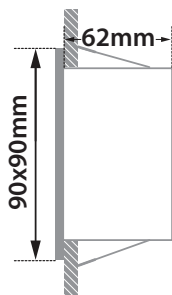

ΧΩΝΕΥΤΟ ΣΕ ΨΕΥΔΟΡΟΦΗ

RECESSED INTO FALSE CEILING

73x73mm 62mm

ΧΩΝΕΥΤΟ ΣΕ ΜΠΕΤΟΝ

RECESSED INTO CONCRETE

82x82mm 85mm

01 02 03 04 05 18 19 20 23

Βαμμένα με Ηλεκτροστατική Βαφή / Painted with Electrostatic Powder