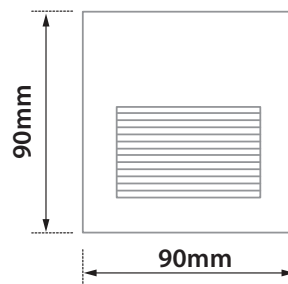

73x73mm 62mm

ΧΩΝΕΥΤΟ ΣΕ ΜΠΕΤΟΝ

RECESSED INTO CONCRETE

82x82mm 85mm

01 02 03 04 05 18 19 20 23

Βαμμένα με Ηλεκτροστατική Βαφή / Painted with Electrostatic Powder

*Η τεχνολογία των LED είναι σε διαρκή εξέλιξη οπότε πριν παραγγείλετε, παρακαλούμε επιβεβαιώστε ποιο LED είναι διαθέσιμο.