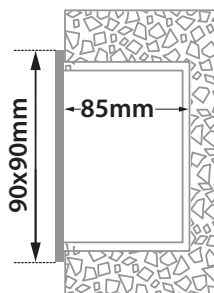

GLASS (4mm)

CE IP23

Το παραπάνω φωτιστικό προσφέρεται κατόπιν παραγγελίας με μπροστινή προστασία IP44

The above luminaire is available upon request with IP44 front protection

ΧΩΝΕΥΤΟ ΣΕ ΨΕΥΔΟΡΟΦΗ

RECESSED INTO FALSE CEILING

73x73mm 62mm

ΧΩΝΕΥΤΟ ΣΕ ΜΠΕΤΟΝ

RECESSED INTO CONCRETE

82x82mm 85mm

01 02 03 04 05 18 19 20 23

Βαμμένα με Ηλεκτροστατική Βαφή / Painted with Electrostatic Powder

*Η τεχνολογία των LED είναι σε διαρκή εξέλιξη οπότε πριν παραγγείλετε, παρακαλούμε επιβεβαιώστε ποιο LED είναι διαθέσιμο.