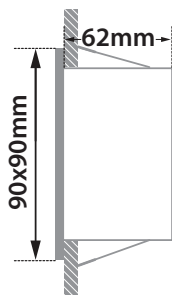

GLASS (4mm)

CE IP23

Το παραπάνω φωτιστικό προσφέρεται κατόπιν παραγγελίας με μπροστινή προστασία IP44

The above luminaire is available upon request with IP44 front protection

ΧΩΝΕΥΤΟ ΣΕ ΨΕΥΔΟΡΟΦΗ

RECESSED INTO FALSE CEILING

73x73mm 62mm

ΧΩΝΕΥΤΟ ΣΕ ΜΠΕΤΟΝ

RECESSED INTO CONCRETE

82x82mm 85mm

01 02 03 04 05 18 19 20 23

Βαμμένα με Ηλεκτροστατική Βαφή / Painted with Electrostatic Powder

*Η τεχνολογία των LED είναι σε διαρκή εξέλιξη οπότε πριν παραγγείλετε, παρακαλούμε επιβεβαιώστε ποιο LED είναι διαθέσιμο.