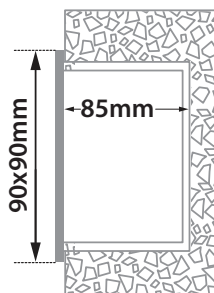

GLASS (4mm)

CE

ΧΩΝΕΥΤΟ ΣΕ ΨΕΥΔΟΡΟΦΗ

RECESSED INTO FALSE CEILING

73x73mm 62mm

ΧΩΝΕΥΤΟ ΣΕ ΜΠΕΤΟΝ

RECESSED INTO CONCRETE

82x82mm 85mm