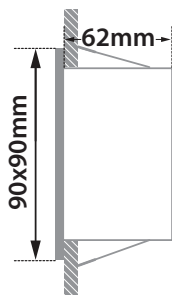

ME ΕΞΩΤΕΡΙΚΟ LED DRIVER / WITH EXTERNAL/REMOTE LED DRIVER

7637 1.0W | 1x1.0W | 350mA | 2700-3000-4000 KELVIN | 80-90-100 LUMEN

37261 2.0W | 1x2.0W | 700mA | 2700-3000-4000 KELVIN | 160-180-200 LUMEN

5342 Κουτί επίτοιχης τοποθέτησης από χυτό αλουμίνιο  
Aluminum box for wall installation

GLASS (4mm)

CE

ΧΩΝΕΥΤΟ ΣΕ ΨΕΥΔΟΡΟΦΗ

RECESSED INTO FALSE CEILING

73x73mm 62mm

ΧΩΝΕΥΤΟ ΣΕ ΜΠΕΤΟΝ

RECESSED INTO CONCRETE

82x82mm 85mm