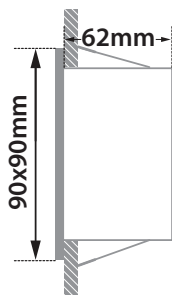

GLASS (4mm)

CE IP23

ΧΩΝΕΥΤΟ ΣΕ ΨΕΥΔΟΡΟΦΗ

RECESSED INTO FALSE CEILING

ΧΩΝΕΥΤΟ ΣΕ ΜΠΕΤΟΝ

RECESSED INTO CONCRETE

73x73mm 62mm

82x82mm 85mm