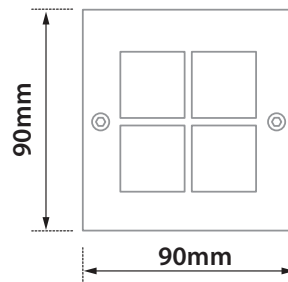

GLASS (4mm)

CE IP23

ΧΩΝΕΥΤΟ ΣΕ ΨΕΥΔΟΡΟΦΗ

RECESSED INTO FALSE CEILING

ΧΩΝΕΥΤΟ ΣΕ ΜΠΕΤΟΝ

RECESSED INTO CONCRETE

73x73mm 62mm

82x82mm 85mm