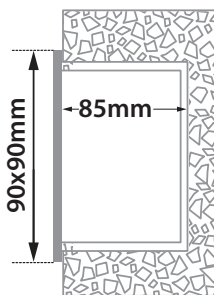

GLASS (4mm)

CE IP23

ΧΩΝΕΥΤΟ ΣΕ ΨΕΥΔΟΡΟΦΗ

RECESSED INTO FALSE CEILING

ΧΩΝΕΥΤΟ ΣΕ ΜΠΕΤΟΝ

RECESSED INTO CONCRETE

73x73mm 62mm

82x82mm 85mm