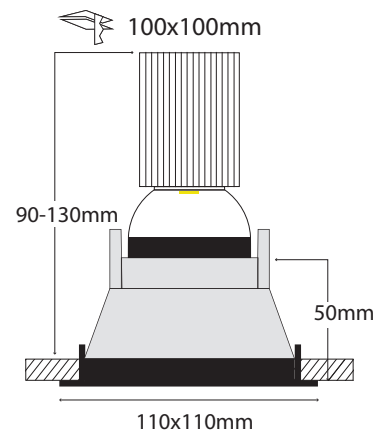

# Comfort Dark CL

- Σποτ led χωνευτό οροφής
- εσωτερικού χώρου
- αλουμινίου
- σταθερό
- βαμμένο ηλεκτροστατικά
- κατάλληλο για darklight αντιθαμβωτικό φωτισμό
- με ενσωματωμένο 1 COB LED ισχύος
- ενσωματωμένο σε ψήκτρα υψηλής απόδοσης
- για την καλύτερη διαχείριση θερμότητας του led
- CRI>80 | 3SDCM
- κατόπιν παραγγελίας με CRI>90 & CRI 98+
- σε θερμοκρασία χρώματος 2700-3000-4000 Kelvin
- κατόπιν παραγγελίας και σε 3500-5000-6500 Kelvin
- με ανακλαστήρα υψηλής απόδοσης
- με δέσμη 15°-25°-40°-60°
- λειτουργεί με συνοδευτικό led driver on/off
- ή κατόπιν παραγγελίας dimmable phase cut / Dali / 1-10volt

- Recessed led spotlight
- for indoors use
- from die cast aluminum
- painted with electrostatic powder
- fixed
- suitable for darklight (anti-dazzle) effect
- with incorporated 1 COB LED
- adjusted on a high performance heatsink
- for best heat management
- CRI>80 as standard | 3SDCM
- upon request available with CRI>90 & CRI 98+
- in 2700-3000-4000 Kelvin
- upon request in 3500-5000-6500 Kelvin
- with high performance reflector
- available with 15°-25°-40°-60° angle beam
- works with remote led driver, on/off as standard
- or upon request dimmable phase cut/Dali/1-10volt

## CRI>80 | INDICATIVE COB LED TABLE

28731	5.0W	2700-3000-4000 KELVIN	440-460-480 LUMEN	III E
28732	6.7W	2700-3000-4000 KELVIN	585-615-640 LUMEN	III E
28733	7.5W	2700-3000-4000 KELVIN	645-675-705 LUMEN	III E
28734	9.0W	2700-3000-4000 KELVIN	780-820-860 LUMEN	III E
28735	11.0W	2700-3000-4000 KELVIN	925-965-1000 LUMEN	III E
28736	12.75W	2700-3000-4000 KELVIN	1050-1100-1150 LUMEN	III E
28737	10.5W	2700-3000-4000 KELVIN	1050-1080-1125 LUMEN	III E
28738	12.0W	2700-3000-4000 KELVIN	1200-1250-1300 LUMEN	III E

110x110mm 100x100mm 90-130mm CE IP20

Fixed

Anti-dazzle Angle