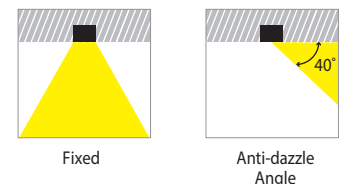

Fixed

Anti-dazzle Angle