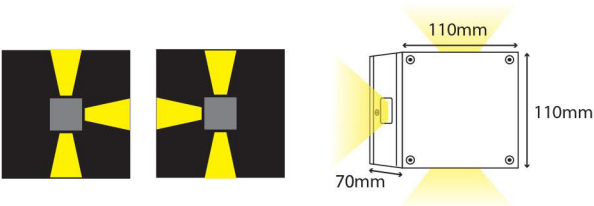

CUBIC LED 3

- ▶ Επίτοχο φωτιστικό led
- ▶ στεγανό
- ▶ με 3 εξόδους φωτισμού
- ▶ κατάλληλο για χρήση σε εξωτερικό και εσωτερικό χώρο
- ▶ από χυτό προφίλ αλουμινίου βαρέως τύπου
- ▶ ηλεκτροστατικά βαμμένο με πολυεστερική πούδρα
- ▶ με 3 προστατευτικούς υάλινους προφυλακτήρες tempered
- ▶ ματ ή διάφανο πάχους 6mm
- ▶ με ενσωματωμένα High Power Led τεχνολογίας SMD
- ▶ σε θερμοκρασίας χρώματος 2700K-3000K - 4000K
- ▶ κατόπιν παραγγελίας και σε 5000-6500 Kelvin
- ▶ LM80, CRI>80, κατόπιν παραγγελίας και με CRI>90
- ▶ με φακό δέσμης 15°-25°-35°-45°-60°-120°
- ▶ κατόπιν παραγγελίας διατίθεται και με φακούς ελλειπτικής δέσμης
- ▶ λειτουργεί με ενσωματωμένο Led driver On/off
- ▶ κατόπιν παραγγελίας διατίθεται με dimmable led driver
- ▶ phase cut/Dali/1-10v
- ▶ με ελαστικά στεγανοποίησης σιλικόνης και βίδες inox
- ▶ κατάλληλο για φωτισμό προσόψεων

- ▶ Wall fixed led waterproof fitting
- ▶ for outdoors and indoors use
- ▶ with 3 lighting exits
- ▶ from heavy die cast aluminum profile
- ▶ painted with electrostatic polyester powder
- ▶ with 3 tempered glasses 6mm thick
- ▶ transparent or mat
- ▶ with incorporated High Power Led SMD technology
- ▶ in 2700K-3000K-4000K color temperature
- ▶ upon request also available in 5000K and 6500K
- ▶ with lenses 15°-25°-35°-45°-60°-120°
- ▶ upon request available with elliptical beam
- ▶ or wall washing lenses
- ▶ with incorporated LED driver, on/off as standard
- ▶ upon request is available with dimmable Dali or 1-10v
- ▶ with silicon gaskets and inox screws
- ▶ suitable for lighting entrances, corridors, building facades, windows, etc.