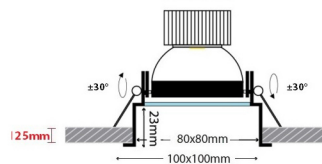

Προσφέρονται με 4 τύπους γυαλιών tempered
Available with 4 types of tempered glasses
1. Διάφανο / Transparent 2. Διάφανο πικέ / Transparent silkscreen
3. Ματ αμβρολή / Mat 4. Retino

Βαμμένα με Πολυεστερική Ηλεκτροστατική Βαφή
Painted with Polyester Electrostatic Powder

*Η τεχνολογία των led είναι σε διαρκή εξέλιξη οπότε πριν παραγγείλετε, παρακαλούμε επιβεβαιώστε πιο led είναι διαθέσιμο
Led technology changes constantly forward, so before selecting / ordering the most suitable product for you, ask for a confirmation that this is the most updated product to our list.

■ warm 2700 Kelvin ■ warm white 3000 Kelvin ■ natural white 4000 Kelvin