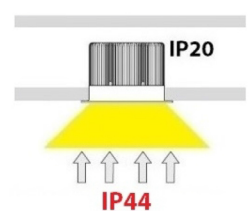

# Quattro IP Move COB LED

- Φωτιστικό χωνευτό οροφής
- εσωτερικού χώρου
- αλουμινίου
- κινητό ±30°
- κατάλληλο για darklight φωτισμό
- με βαθμό προστασίας IP44 μπροστά
- με υάλινο προφυλακτήρα tempered
- διάφανο ή ματ
- με ενσωματωμένο 1 COB LED ισχύος LM80, CRI>80
- κατόπιν παραγγελίας με CRI>90 & CRI 98+
- σε θερμοκρασία χρώματος 2700-3000-4000 Kelvin
- κατόπιν παραγγελίας και σε 2800-3500-5000-6000 Kelvin
- με ανακλαστήρα αλουμινίου υψηλής απόδοσης
- με δέσμη στενή-μεσαία-ευρεία-πολύ ευρεία
- με ενσωματωμένη ψήκτρα υψηλής απόδοσης
- για την καλύτερη διαχείριση θερμότητας του led
- λειτουργεί με συνοδευτικό led driver
- on/off ή dimmable phase cut / Dali / 1-10volt

- Recessed fitting
- for indoors use
- die cast aluminum
- movable ±30°
- suitable for darklight effect
- with IP44 FRONT Protection
- with tempered glass transparent or mat
- with incorporated 1 COB LED
- LM80, CRI>80
- upon request available with CRI>90 & CRI 98+
- in 2700-3000-4000 Kelvin
- upon request in 2800-3500-5000-6000 Kelvin
- with high performance aluminum reflector
- with high performance heatsink
- for best heat management
- available with narrow-medium-wide-extra wide beam
- works with remote led driver
- on/off, dimmable phase cut/Dali/1-10volt

## INDICATIVE COB LED TABLE\* CRI>80

28850		COB LED 3.1W 350mA 2700-3000-4000 KELVIN 250-265-285 LUMEN			
28851		COB LED 4.5W 500mA 2700-3000-4000 KELVIN 345-365-385 LUMEN			
28852		COB LED 6.5W 350mA 2700-3000-4000 KELVIN 545-585-605 LUMEN			
28853		COB LED 7.0W 200mA 2700-3000-4000 KELVIN 585-620-635 LUMEN			
28854		COB LED 9.5W 350mA 2700-3000-4000 KELVIN 860-900-960 LUMEN			
28855		COB LED 11.0W 350mA 2700-3000-4000 KELVIN 1075-1145-1200 LUMEN			
28856		COB LED 12.0W 350mA 2700-3000-4000 KELVIN 1200-1270-1340 LUMEN			
28857		COB LED 12.75W 350mA 2700-3000-4000 KELVIN 1000-1050-1075 LUMEN			