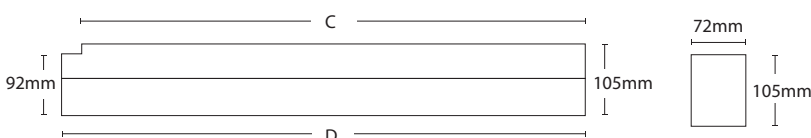

INDICATIVE COB LED TABLE *CRI>80

POWER LED SMD WITH LENS

30101 7W | 7x1W | 220-240V/350mA | 2700-3000-4000 KELVIN | 455-490-560 LUMEN | DIM 1

30102 14W | 14x1W | 220-240v/350mA | 2700-3000-4000 KELVIN | 910-980-1120 LUMEN | DIM 2

DIMENSIONS OF LUMINAIRES ΔΙΑΣΤΑΣΕΙΣ ΦΩΤΙΣΤΙΚΟΥ			DIMENSIONS OF GROUND BASES ΔΙΑΣΤΑΣΕΙΣ ΒΑΣΕΩΝ ΕΔΑΦΟΥΣ		OPENING DIMENSIONS ΔΙΑΣΤΑΣΕΙΣ ΟΠΗΣ			
DIM	CODE	A	B	C	D	LENGTH	WIDTH	DEPTH
1	30101-30105	340mm	318mm	342mm	382mm	412mm	100mm	105mm
2	30102-30106	638mm	616mm	640mm	680mm	710mm	100mm	105mm
3	30103-30107	938mm	916mm	940mm	980mm	1010mm	100mm	105mm
4	30104-30108	1238mm	1216mm	1240mm	1280mm	1310mm	100mm	105mm

ΔΙΑΣΤΑΣΕΙΣ ΦΩΤΙΣΤΙΚΟΥ / FITTING DIMENSIONS

ΔΙΑΣΤΑΣΕΙΣ ΒΑΣΗΣ ΕΔΑΦΟΥΣ / GROUND BASE DIMENSIONS

5339 IP68 RATED MULTI-WAY CONNECTOR BOX
ΣΤΕΓΑΝΟ ΚΟΥΤΙ ΔΙΑΚΛΑΔΩΣΗΣ

ΠΡΟΣΟΧΗ: Σε όλα τα φωτιστικά σώματα χωνευτά δαπέδου κατά την εγκατάσταση θα πρέπει να δημιουργείτε τουλάχιστον 20cm βάθος οπής αποστράγγισης, γεμάτη χαλίκι, για την αποφυγή στάσιμων υδάτων ή να χρησιμοποιείτε για τον ίδιο λόγο αγωγούς αποχέτευσης. Χρησιμοποιείτε μόνο καλώδια τύπου H07RN, άλλου είδους καλώδια μπορεί να μην εξασφαλίζουν βαθμό στεγανότητας IP67 ή IP68.