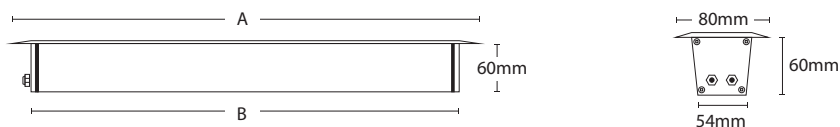

DIMENSIONS OF LUMINAIRES ΔΙΑΣΤΑΣΕΙΣ ΦΩΤΙΣΤΙΚΟΥ			DIMENSIONS OF GROUND BASES ΔΙΑΣΤΑΣΕΙΣ ΒΑΣΕΩΝ ΕΔΑΦΟΥΣ		OPENING DIMENSIONS ΔΙΑΣΤΑΣΕΙΣ ΟΠΗΣ			
DIM	CODE	A	B	C	D	LENGTH	WIDTH	DEPTH
1	30101-30105	340mm	318mm	342mm	382mm	412mm	100mm	105mm
2	30102-30106	638mm	616mm	640mm	680mm	710mm	100mm	105mm
3	30103-30107	938mm	916mm	940mm	980mm	1010mm	100mm	105mm
4	30104-30108	1238mm	1216mm	1240mm	1280mm	1310mm	100mm	105mm

ΔΙΑΣΤΑΣΕΙΣ ΦΩΤΙΣΤΙΚΟΥ / FITTING DIMENSIONS

ΔΙΑΣΤΑΣΕΙΣ ΒΑΣΗΣ ΕΔΑΦΟΥΣ / GROUND BASE DIMENSIONS

5339 IP68 RATED MULTI-WAY CONNECTOR BOX
ΣΤΕΓΑΝΟ ΚΟΥΤΙ ΔΙΑΚΛΑΔΩΣΗΣ

ΠΡΟΣΟΧΗ: Σε όλα τα φωτιστικά σώματα χωνευτά δαπέδου κατά την εγκατάσταση θα πρέπει να δημιουργείτε τουλάχιστον 20cm βάθος οπής αποστράγγισης, γεμάτη χαλίκι, για την αποφυγή στάσιμων υδάτων ή να χρησιμοποιείτε για τον ίδιο λόγο αγωγούς αποχέτευσης. Χρησιμοποιείτε μόνο καλώδια τύπου H07RN, άλλου είδους καλώδια μπορεί να μην εξασφαλίζουν βαθμό στεγανότητας IP67 ή IP68.