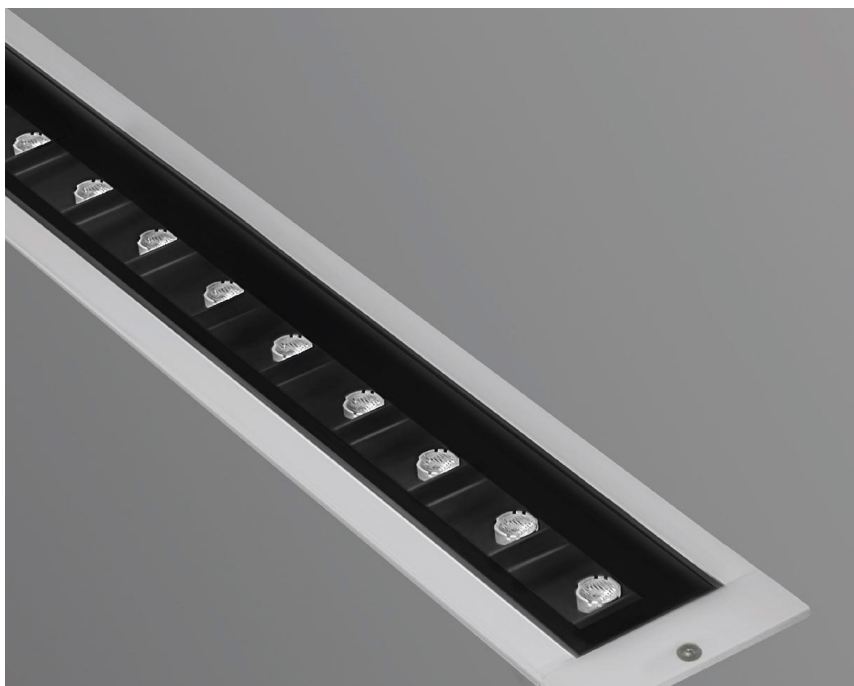

TERRA LINE GROUND ANTI GLARE ASYMMETRIC 1

- Χωνευτό στεγανό φωτιστικό εδάφους
- αλουμινίου βαρέως τύπου
- κατάλληλο για ασύμμετρο ή wall washing φωτισμό
- σώμα από χυτό προφίλ αλουμινίου βαρέως τύπου
- ηλεκτροστατικά βαμμένο με πολυεστερική πούδρα
- για αντοχή σε εξωτερικές συνθήκες περιβάλλοντος
- με βάση εδάφους αλουμινίου
- με ενισχυμένο προστατευτικό υάλινο προφυλακτήρα πάχους 8mm
- με αντιθαμβωτικές γρίλιες αλουμινίου
- με ενσωματωμένα High Power Led τεχνολογίας SMD
- τοποθετημένα σε γραμμική ψήκτρα
- για την καλύτερη διαχείριση της θερμότητας του led
- σε θερμοκρασία χρώματος 2700-3000-4000 Kelvin
- κατόπιν παραγγελίας και σε 2200-3500-5000-6500 Kelvin
- LM80, CRI>80, κατόπιν παραγγελίας και με CRI>90
- με φακούς ελλειπτικής δέσμης
- και wall washing lenses
- με στυπιοθλίπτη ορειχάλκινο PG11 IP68
- με ελαστικά στεγανοποίησης σιλικόνης και βίδες inox
- λειτουργεί με ενσωματωμένο τροφοδοτικό On/off
- ή κατόπιν παραγγελίας dimmable phase cut/Dali/1-10V
- κατόπιν παραγγελίας προσφέρεται προ καλωδιωμένο

- Linear ground buried waterproof luminaire
- suitable for outdoors use
- with asymmetrical light distribution
- made from extruded anodized aluminum body
- painted with polyester powder suitable for external use
- with ground base from aluminum
- with heavy duty protective glass 8mm thick
- with internal antiglare screen with grilles from aluminum
- with incorporated POWER LED SMD technology
- adjusted on high performance linear heatsink
- for best heat management
- LM80, CRI>80, upon request available with CRI>90
- in 2700-3000-4000 KELVIN
- also available upon request in 2200-3500-5000-6500 Kelvin
- with elliptical beam lenses
- and wall washing lenses
- with incorporated led driver, on/off as standard
- upon request dimmable phase cut/Dali/1-10v
- with silicone gaskets and stainless steel screws
- with cable gland PG11 IP68 from brass
- upon request is available with pre-connected cable