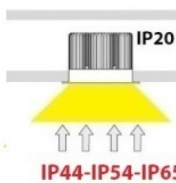

# Astra 118 IP

- Φωτιστικό χωνευτό οροφής
  - εσωτερικού χώρου
  - αλουμινίου
  - σταθερό
  - με βαθμό προστασίας IP65 Front
  - κατάλληλο για darklight φωτισμό
  - με ενσωματωμένο 1 COB LED ισχύος
  - LM80, CRI>80
  - κατόπιν παραγγελίας με CRI>90 & CRI 98+
  - σε θερμοκρασία χρώματος 2700-3000-4000 Kelvin
  - κατόπιν παραγγελίας και σε 3500-5000-6500 Kelvin
  - με ανακλαστήρα αλουμινίου
  - με μπροστινό προστατευτικό υάλινο προφυλακτήρα tempered mat ή διάφανο
  - με ελαστικά στεγανοποίησης
  - με δέσμη στενή-μεσαία-ευρεία-πολύ ευρεία
  - με ενσωματωμένη ψήκτρα υψηλής απόδοσης
  - για την καλύτερη διαχείριση θερμότητας του led
  - λειτουργεί με συνοδευτικό led driver
  - on/off ή dimmable phase cut / Dali / 1-10volt
- Recessed fitting
  - for indoors use
  - die cast aluminum
  - fixed
  - with IP65 Front Protection
  - suitable for darklight effect
  - with incorporated 1 COB LED
  - LM80, CRI>80
  - upon request available with CRI>90 & CRI 98+
  - in 2700-3000-4000 Kelvin
  - upon request in 3500-5000-6500 Kelvin
  - with high performance aluminum reflector
  - with front tempered glass transparent or mat
  - with waterproof gasket
  - adjusted on a high performance heatsink
  - for best heat management
  - available with narrow-medium-wide-extra wide beam
  - works with remote led driver
  - on/off, dimmable phase cut/Dali/1-10volt

## INDICATIVE COB LED TABLE \*CRI>80

28899	12.0W	2700-3000-4000 KELVIN	1200-1270-1340 LUMEN	⚡	⚡
28900	17.5W	2700-3000-4000 KELVIN	1665-1765-1860 LUMEN	⚡	⚡
28901	21.0W	2700-3000-4000 KELVIN	1960-2080-2190 LUMEN	⚡	⚡
28902	25.0W	2700-3000-4000 KELVIN	2240-2380-2500 LUMEN	⚡	⚡
28903	28.0W	2700-3000-4000 KELVIN	2680-2780-2850 LUMEN	⚡	⚡

∅ 118mm    107mm    120-165mm    CE    IP44 FRONT

note: Lumen output after reflector/optic and front cover

Κατόπιν παραγγελίας το φωτιστικό προσφέρεται  
 Με βαθμό προστασίας IP65 Front  
 • Upon request fitting is offered with  
 IP65 Front protection