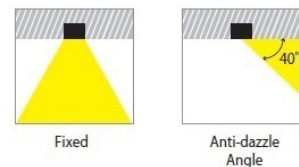

# Astra 118 IP

- Φωτιστικό χωνευτό οροφής
  - εσωτερικού χώρου
  - αλουμινίου
  - σταθερό
  - με βαθμό προστασίας IP65 Front
  - κατάλληλο για darklight φωτισμό
  - με ενσωματωμένο 1 COB LED ισχύος
  - LM80, CRI>80
  - κατόπιν παραγγελίας με CRI>90 & CRI 98+
  - σε θερμοκρασία χρώματος 2700-3000-4000 Kelvin
  - κατόπιν παραγγελίας και σε 3500-5000-6500 Kelvin
  - με ανακλαστήρα αλουμινίου
  - με μπροστινό προστατευτικό υάλινο προφυλακτήρα tempered mat ή διάφανο
  - με ελαστικά στεγανοποίησης
  - με δέσμη στενή-μεσαία-ευρεία-πολύ ευρεία
  - με ενσωματωμένη ψήκτρα υψηλής απόδοσης
  - για την καλύτερη διαχείριση θερμότητας του led
  - λειτουργεί με συνοδευτικό led driver
  - on/off ή dimmable phase cut / Dali / 1-10volt
- Recessed fitting
  - for indoors use
  - die cast aluminum
  - fixed
  - with IP65 Front Protection
  - suitable for darklight effect
  - with incorporated 1 COB LED
  - LM80, CRI>80
  - upon request available with CRI>90 & CRI 98+
  - in 2700-3000-4000 Kelvin
  - upon request in 3500-5000-6500 Kelvin
  - with high performance aluminum reflector
  - with front tempered glass transparent or mat
  - with waterproof gasket
  - adjusted on a high performance heatsink
  - for best heat management
  - available with narrow-medium-wide-extra wide beam
  - works with remote led driver
  - on/off, dimmable phase cut/Dali/1-10volt

## INDICATIVE COB LED TABLE \*CRI>80

28899	12.0W	2700-3000-4000 KELVIN	1200-1270-1340 LUMEN	⚡	⚡
28900	17.5W	2700-3000-4000 KELVIN	1665-1765-1860 LUMEN	⚡	⚡
28901	21.0W	2700-3000-4000 KELVIN	1960-2080-2190 LUMEN	⚡	⚡
28902	25.0W	2700-3000-4000 KELVIN	2240-2380-2500 LUMEN	⚡	⚡
28903	28.0W	2700-3000-4000 KELVIN	2680-2780-2850 LUMEN	⚡	⚡

∅ 118mm    107mm    120-165mm    CE    IP44 FRONT

note: Lumen output after reflector/optic and front cover

Κατόπιν παραγγελίας το φωτιστικό προσφέρεται  
 Με βαθμό προστασίας IP65 Front  
 • Upon request fitting is offered with  
 IP65 Front protection