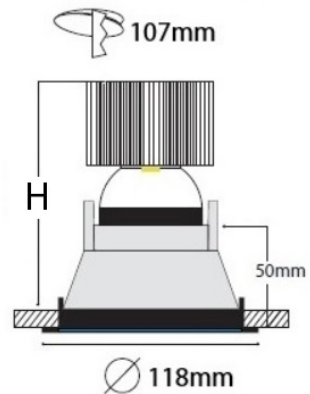

# Astra 118 IP

- Φωτιστικό χωνευτό οροφής
  - εσωτερικού χώρου
  - αλουμινίου
  - σταθερό
  - με βαθμό προστασίας IP65 Front
  - κατάλληλο για darklight φωτισμό
  - με ενσωματωμένο 1 COB LED ισχύος
  - LM80, CRI>80
  - κατόπιν παραγγελίας με CRI>90 & CRI 98+
  - σε θερμοκρασία χρώματος 2700-3000-4000 Kelvin
  - κατόπιν παραγγελίας και σε 3500-5000-6500 Kelvin
  - με ανακλαστήρα αλουμινίου
  - με μπροστινό προστατευτικό υάλινο προφυλακτήρα tempered mat ή διάφανο
  - με ελαστικά στεγανοποίησης
  - με δέσμη στενή-μεσαία-ευρεία-πολύ ευρεία
  - με ενσωματωμένη ψήκτρα υψηλής απόδοσης
  - για την καλύτερη διαχείριση θερμότητας του led
  - λειτουργεί με συνοδευτικό led driver
  - on/off ή dimmable phase cut / Dali / 1-10volt
- Recessed fitting
  - for indoors use
  - die cast aluminum
  - fixed
  - with IP65 Front Protection
  - suitable for darklight effect
  - with incorporated 1 COB LED
  - LM80, CRI>80
  - upon request available with CRI>90 & CRI 98+
  - in 2700-3000-4000 Kelvin
  - upon request in 3500-5000-6500 Kelvin
  - with high performance aluminum reflector
  - with front tempered glass transparent or mat
  - with waterproof gasket
  - adjusted on a high performance heatsink
  - for best heat management
  - available with narrow-medium-wide-extra wide beam
  - works with remote led driver
  - on/off, dimmable phase cut/Dali/1-10volt

## INDICATIVE COB LED TABLE \*CRI>80

28899	12.0W	2700-3000-4000 KELVIN	1200-1270-1340 LUMEN	⚡	⚡
28900	17.5W	2700-3000-4000 KELVIN	1665-1765-1860 LUMEN	⚡	⚡
28901	21.0W	2700-3000-4000 KELVIN	1960-2080-2190 LUMEN	⚡	⚡
28902	25.0W	2700-3000-4000 KELVIN	2240-2380-2500 LUMEN	⚡	⚡
28903	28.0W	2700-3000-4000 KELVIN	2680-2780-2850 LUMEN	⚡	⚡

∅ 118mm    107mm    120-165mm    CE    IP44 FRONT

note: Lumen output after reflector/optic and front cover

Κατόπιν παραγγελίας το φωτιστικό προσφέρεται  
 Με βαθμό προστασίας IP65 Front  
 • Upon request fitting is offered with  
 IP65 Front protection