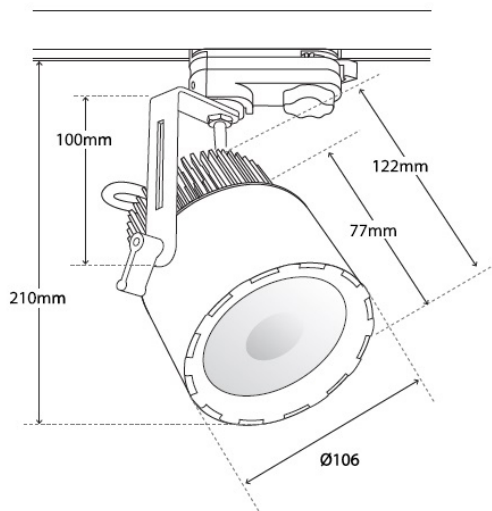

Tube 105 TR Led 6

- ▶ Προβολέας led εσωτερικού χώρου
- ▶ χυτός αλουμίνιου
- ▶ βαμμένος με ηλεκτροστατική πούδρα
- ▶ με υάλινο προφυλακτήρα tempered Z διάφανο ή ματ πάχους 4mm
- ▶ περιστρεφόμενος οριζοντίως 355° και καθέτως ±90°
- ▶ με ενσωματωμένο 1 AC COB LED ισχύος, CRI80
- ▶ με ενσωματωμένη ψήκτρα υψηλής απόδοσης
- ▶ για την καλύτερη διαχείριση θερμότητας του led
- ▶ σε θερμοκρασία χρώματος 2700-3000-4000Kelvin
- ▶ κατόπιν παραγγελίας διαθέσιμο και σε 3500-5000 Kelvin
- ▶ με ανακλαστήρα αλουμινίου υψηλής απόδοσης
- ▶ με δέσμη στενή-μεσαία-ευρεία-πολύ ευρεία
- ▶ με ενσωματωμένο τριφασικό adaptor
- ▶ διαθέσιμο κατόπιν παραγγελίας με βάση αλουμινίου για τοποθέτηση σε οροφή

- ▶ Indoor track mounted LED spotlight
- ▶ from die cast aluminum
- ▶ Painted with electrostatic powder
- ▶ rotatable horizontally 355° and head tiltable 0-90°
- ▶ with tempered glass transparent or mat 4mm thick
- ▶ with incorporated 1 AC COB LED with CRI80
- ▶ in 2700-3000-4000Kelvin
- ▶ upon request available in 3500-5000 kelvin
- ▶ with high performance aluminum reflector
- ▶ available with narrow-medium-wide-extra wide beam
- ▶ with incorporated three phase adaptor
- ▶ upon request available with die cast aluminum base for ceiling mounting

INDICATIVE COB LED TABLE *CRI>80

29296		20W 220-240V 2700-3000-4000 KELVIN 1560-1660-1760 LUMEN			
29297		30W 220-240V 2700-3000-4000 KELVIN 2200-2365-2500 LUMEN			

GLASS (4mm) CE P20

01 02 18

Βαμμένα με Πολυεστερική Ηλεκτροστατική Βαφή
Painted with Polyester Electrostatic Powder