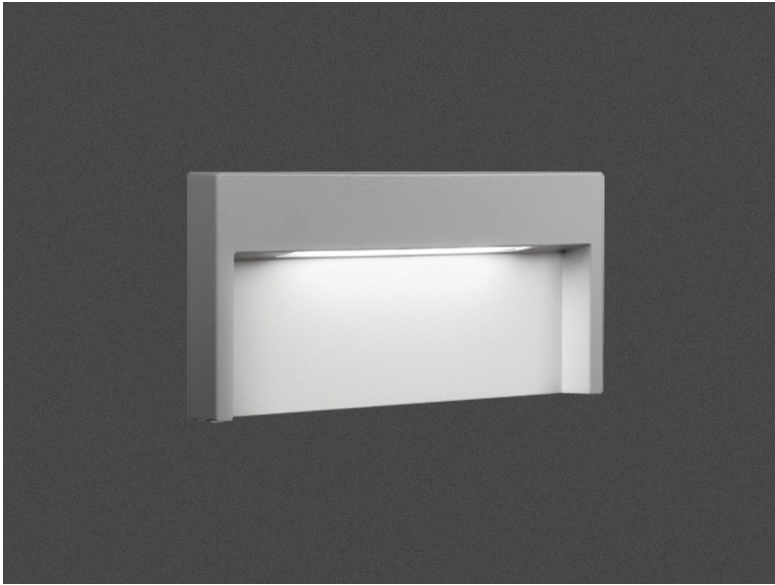

Luce 6 Maxi Directional Linear LED

- Χωνευτό επίτοιχο φωτιστικό led
 - στεγανό κατάλληλο για χρήση σε εξωτερικούς χώρους
 - από σώμα χυτό αλουμινίου
 - με στεφάνι αλουμινίου
 - βαμμένα ηλεκτροστατικά με πολυεστερική πούδρα
 - κατάλληλη για εξωτερικούς χώρους
 - με κάλυμμα ματ
 - με βίδες inox και ελαστικά στεγανοποίησης σιλικόνης
 - κατάλληλο για ασύμμετρο darklight φωτισμό
 - με ενσωματωμένο 1 Linear led module
 - τοποθετημένο σε ψήκτρα υψηλής απόδοσης
 - για την καλύτερη διαχείριση θερμότητας του led
 - διαθέσιμο σε 3000-4000 Kelvin
 - κατόπιν παραγγελίας σε 2700 Kelvin
 - CRI>80 | 3 SDCM
 - λειτουργεί με ενσωματωμένο led driver on/off
 - κατόπιν παραγγελίας διαθέσιμο και dimmable phase cut/1-10v/Dali
 - προσφέρεται με κουτί τοποθέτησης αλουμινίου
 - ή κατόπιν παραγγελίας με ελατήρια για τοποθέτηση του φωτιστικού σε γυψοσανίδα
-
- Wall recessed led luminaire
 - waterproof, suitable for exteriors use
 - with die cast aluminum body
 - front frame from die cast aluminum
 - painted with polyester electrostatic powder
 - suitable for exteriors use
 - with mat cover
 - with inox screws and silicon gaskets
 - suitable for darklight asymmetrical distribution of light
 - with incorporated 1 linear led module
 - adjusted on a high performance heatsink
 - for best thermal management
 - CRI>80 | 3 SDCM
 - in 3000-4000 Kelvin
 - upon request in 2700 kelvin
 - works with built in led driver on/off as standard
 - upon request available with dimmable phase cut/1-10v/Dali
 - accommodated by an aluminum box for recessed use
 - or upon request with supporting springs
 - for false ceiling installation

CRI>80 | Led source power & luminaire Flux

26066	2.0W 220-240v 3000-4000 KELVIN 120-130 LUMEN	ⓘ ⚡ ⚠
26063	3.0W 220-240v 3000-4000 KELVIN 180-195 LUMEN	ⓘ ⚡ ⚠
37171	3.0W 220-240v 3000-4000 KELVIN 210-225 LUMEN	ⓘ ⚡ ⚠
37172	6.0W 220-240v 3000-4000 KELVIN 420-450 LUMEN	ⓘ ⚡ ⚠

5370 Κουτί αλουμινίου επίτοιχης τοποθέτησης
Box from aluminum for wall recessed use

235x80 mm