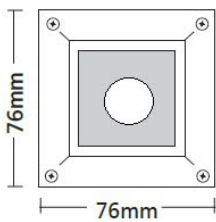

76x76mm 68x68mm 45-50mm CE IP65

Διαθέσιμο και με στεφάνι inox
Available with inox frame

31 INOX/STAINLESS STEEL

Fixed

- Φωτιστικό χωνευτό οροφής
- στεγανό με βαθμό προστασίας IP65
- κατάλληλο για χρήση σε εξωτερικούς χώρους και εσωτερικούς χώρους
- σώμα από χυτοπρεσσαριστό αλουμίνιο
- στεφάνι από χυτοπρεσσαριστό αλουμίνιο σταθερό
- με υάλινο προφυλακτήρα tempered
- διάφανο ή ματ πάχους 5mm
- ή κατόπιν παραγγελίας με πάχος 8mm
- με ελαστικά στεγανοποίησης από σιλικόνη
- με βίδες inox
- και στυπιοθλίπτη ορειχάλκινο PG7 IP68
- με ενσωματωμένο 1 High power led τεχνολογίας SMD LM80, CRI>80
- κατόπιν παραγγελίας με CRI>90 & CRI 98+
- σε θερμοκρασία χρώματος 2700-3000-4000 Kelvin
- κατόπιν παραγγελίας και σε 3500-5000-6500 Kelvin
- με ανακλαστήρα αλουμινίου υψηλής απόδοσης
- με δέσμη στενή-μεσαία-ευρεία-πολύ ευρεία
- με ενσωματωμένη ψήκτρα υψηλής απόδοσης
- για την καλύτερη διαχείριση θερμότητας του led
- λειτουργεί με εξωτερικό συνοδευτικό led driver on/off ή dimmable phase cut / Dali / 1-10volt

- Recessed waterproof spotlight
- With IP65 protection
- suitable for outdoors and indoors use
- body and flange made from die cast aluminum painted with polyester powder
- for high resistance
- with tempered glass transparent or mat
- with 5mm thickness as standard
- upon request with 8mm thickness
- with silicon gaskets and inox screws
- and brass nickel plated cable gland PG7 IP68
- with incorporated 1 High power led SMD LM80, CRI>80
- upon request available with CRI>90 & CRI 98+
- in 2700-3000-4000 Kelvin
- upon request in 3500-5000-6500 Kelvin
- with high performance aluminum reflector
- with high performance heatsink
- for best heat management
- available with narrow-medium-wide-extra wide beam
- works with external/remote led driver on/off, dimmable phase cut/Dali/1-10volt