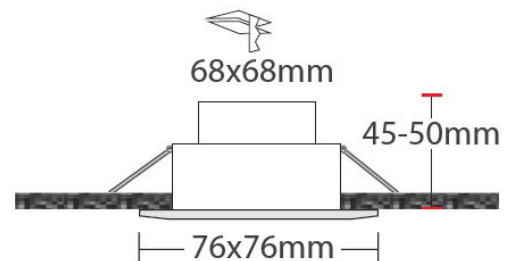

76x76mm 68x68mm 45-50mm CE IP65

Διαθέσιμο και με στεφάνι inox
Available with inox frame

31 INOX/STAINLESS STEEL

Fixed

- Φωτιστικό χωνευτό οροφής
- στεγανό με βαθμό προστασίας IP65
- κατάλληλο για χρήση σε εξωτερικούς χώρους και εσωτερικούς χώρους
- σώμα από χυτοπρεσσαριστό αλουμίνιο
- στεφάνι από χυτοπρεσσαριστό αλουμίνιο σταθερό
- με υάλινο προφυλακτήρα tempered
- διάφανο ή ματ πάχους 5mm
- ή κατόπιν παραγγελίας με πάχος 8mm
- με ελαστικά στεγανοποίησης από σιλικόνη
- με βίδες inox
- και στυπιοθλίπτη ορειχάλκινο PG7 IP68
- με ενσωματωμένο 1 High power led τεχνολογίας SMD LM80, CRI>80
- κατόπιν παραγγελίας με CRI>90 & CRI 98+
- σε θερμοκρασία χρώματος 2700-3000-4000 Kelvin
- κατόπιν παραγγελίας και σε 3500-5000-6500 Kelvin
- με ανακλαστήρα αλουμινίου υψηλής απόδοσης
- με δέσμη στενή-μεσαία-ευρεία-πολύ ευρεία
- με ενσωματωμένη ψήκτρα υψηλής απόδοσης
- για την καλύτερη διαχείριση θερμότητας του led
- λειτουργεί με εξωτερικό συνοδευτικό led driver on/off ή dimmable phase cut / Dali / 1-10volt

- Recessed waterproof spotlight
- With IP65 protection
- suitable for outdoors and indoors use
- body and flange made from die cast aluminum painted with polyester powder
- for high resistance
- with tempered glass transparent or mat
- with 5mm thickness as standard
- upon request with 8mm thickness
- with silicon gaskets and inox screws
- and brass nickel plated cable gland PG7 IP68
- with incorporated 1 High power led SMD LM80, CRI>80
- upon request available with CRI>90 & CRI 98+
- in 2700-3000-4000 Kelvin
- upon request in 3500-5000-6500 Kelvin
- with high performance aluminum reflector
- with high performance heatsink
- for best heat management
- available with narrow-medium-wide-extra wide beam
- works with external/remote led driver on/off, dimmable phase cut/Dali/1-10volt