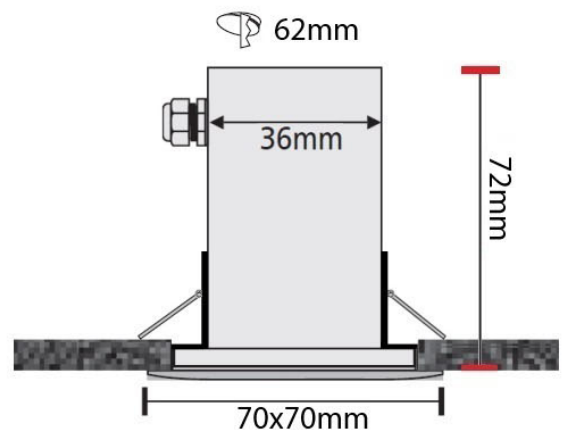

70x70mm 62mm 72mm CE IP65

33 34

STANDAR COLORS

01 02 04 05 18 20 23 30

Κατόπιν παραγγελίας το φωτιστικό μπορεί να βαφτεί με Πολυεστερική Ηλεκτροστατική Βαφή
Upon request the above fitting are painted with Polyester Electrostatic Powder

- Φωτιστικό χωνευτό οροφής
- στεγανό με βαθμό προστασίας IP65
- κατάλληλο για χρήση σε εξωτερικούς χώρους και εσωτερικούς χώρους
- σώμα από ορείχαλκο
- στεφάνι από ορείχαλκο
- σταθερό
- με υάλινο προφυλακτήρα tempered
- διάφανο ή ματ πάχους 5mm
- ή κατόπιν παραγγελίας με πάχος 8mm
- με ελαστικά στεγανοποίησης από σιλικόνη
- με βίδες inox
- και στυπιοθλίπτη ορειχάλκινη PG7 IP68
- με ενσωματωμένο 1 High power led τεχνολογίας SMD LM80, CRI>80
- κατόπιν παραγγελίας με CRI>90 & CRI 98+
- σε θερμοκρασία χρώματος 2700-3000-4000 Kelvin
- κατόπιν παραγγελίας και σε 3500-5000-6500 Kelvin
- με ανακλαστήρα αλουμινίου υψηλής απόδοσης
- με δέσμη στενή-μεσαία-ευρεία-πολύ ευρεία
- με ενσωματωμένη ψήκτρα υψηλής απόδοσης για την καλύτερη διαχείριση θερμότητας του led
- λειτουργεί με εξωτερικό συνοδευτικό led driver on/off ή dimmable phase cut / Dali / 1-10volt

- Recessed waterproof spotlight
- With IP65 protection
- suitable for outdoors and indoors use
- body made from Brass
- flange made from Brass
- fixed
- with tempered glass transparent or mat with 5mm thickness as standard
- upon request with 8mm thickness
- with silicon gaskets and inox screws
- and brass nickel plated cable gland PG7 IP68
- with incorporated 1 High power led SMD LM80, CRI>80
- upon request available with CRI>90 & CRI 98+
- in 2700-3000-4000 Kelvin
- upon request in 3500-5000-6500 Kelvin
- with high performance aluminum reflector
- with high performance heatsink for best heat management
- available with narrow-medium-wide-extra wide beam
- works with external/remote led driver on/off, dimmable phase cut/Dali/1-10volt