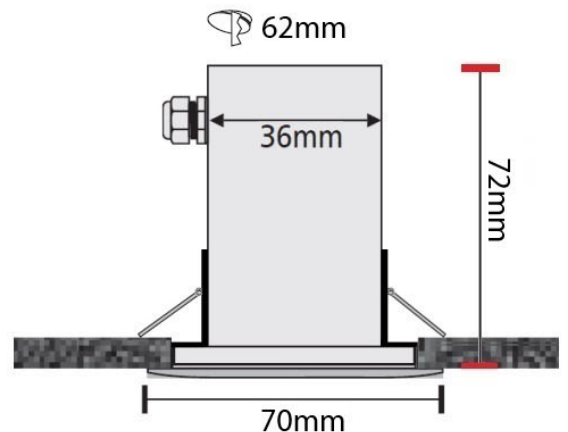

Mini Faros INOX CL RD

Fixed

INDICATIVE LED TABLE *CRI>80

32000	 1.0W 350ma 2700-3000-4000 KELVIN 85-90-100 LUMEN  
32001	 1.5W 500ma 2700-3000-4000 KELVIN 115-120-130 LUMEN  
32002	 2.0W 700ma 2700-3000-4000 KELVIN 150-155-165 LUMEN  

∅ 70mm  62mm  72mm  

31 INOX/STAINLESS STEEL

- > Φωτιστικό χωνευτό οροφής
- > στεγανό με βαθμό προστασίας IP65
- > κατάλληλο για χρήση σε εξωτερικούς χώρους και εσωτερικούς χώρους
- > σώμα από ορείχαλκο
- > στεφάνι ανοξείδωτο (INOX)
- > σταθερό
- > με υάλινο προφυλακτήρα tempered
- > διάφανο ή ματ πάχους 5mm
- > ή κατόπιν παραγγελίας με πάχος 8mm
- > με ελαστικά στεγανοποίησης από σιλικόνη
- > με βίδες inox
- > και στυπιοθλίπτη ορειχάλκινο PG7 IP68
- > με ενσωματωμένο 1 High power led τεχνολογίας SMD LM80, CRI>80
- > κατόπιν παραγγελίας με CRI>90 & CRI 98+
- > σε θερμοκρασία χρώματος 2700-3000-4000 Kelvin
- > κατόπιν παραγγελίας και σε 3500-5000-6500 Kelvin
- > με ανακλαστήρα αλουμινίου υψηλής απόδοσης
- > με δέσμη στενή-μεσαία-ευρεία-πολύ ευρεία
- > με ενσωματωμένη ψήκτρα υψηλής απόδοσης
- > για την καλύτερη διαχείριση θερμότητας του led
- > λειτουργεί με εξωτερικό συνοδευτικό led driver on/off ή dimmable phase cut / Dali / 1-10volt
- > Recessed waterproof spotlight
- > With IP65 protection
- > suitable for outdoors and indoors use
- > body made from Brass
- > flange made from stainless steel (INOX) fixed
- > with tempered glass transparent or mat
- > with 5mm thickness as standard
- > upon request with 8mm thickness
- > with silicon gaskets and inox screws
- > and brass nickel plated cable gland PG7 IP68
- > with incorporated 1 High power led SMD LM80, CRI>80
- > upon request available with CRI>90 & CRI 98+
- > in 2700-3000-4000 Kelvin
- > upon request in 3500-5000-6500 Kelvin
- > with high performance aluminum reflector
- > with high performance heatsink
- > for best heat management
- > available with narrow-medium-wide-extra wide beam
- > works with external/remote led driver on/off, dimmable phase cut/Dali/1-10volt