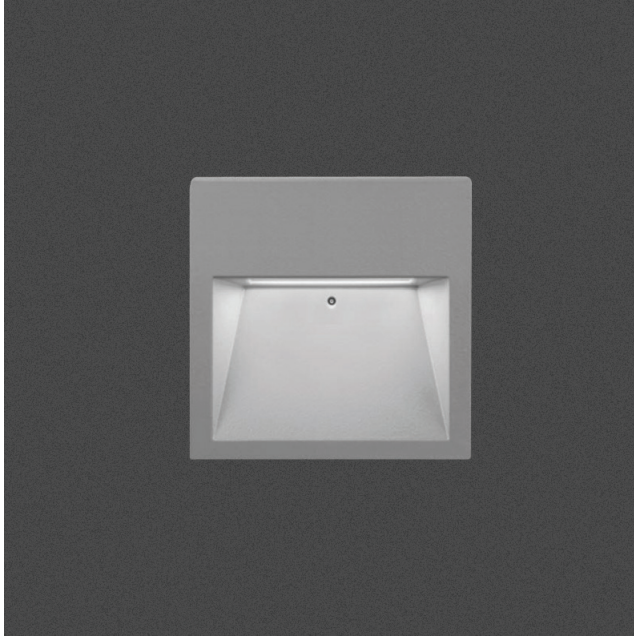

Quattro Darklight LED

- Χωνευτό επίτοιχο φωτιστικό Led
- στεγανό κατάλληλο για χρήση σε εξωτερικούς χώρους
- κατάλληλο για ασύμμετρο darklight φωτισμό
- από χυτό αλουμίνιο
- ηλεκτροστατικά βαμμένο με πολυεστερική πούδρα
- για αντοχή σε σκληρές περιβαλλοντικές συνθήκες
- με προστατευτικό υάλινο tempered προφυλακτήρα mat
- με ενσωματωμένο power led
- CRI>80
- διαθέσιμο σε 3000 Kelvin
- κατόπιν παραγγελίας διαθέσιμο σε 2700-4000 Kelvin
- με ενσωματωμένο led driver on/off
- διαθέσιμο κατόπιν παραγγελίας
- dimmable phase cut/1-10v/Dali
- με ελαστικά στεγανοποίησης σιλικόνης και βίδες inox
- συνοδεύεται με βάση αλουμινίου για τοποθέτηση στον τοίχο
- κατάλληλο για τοποθέτηση σε κήπους, βεράντες, σκαλοπάτια και διαδρόμους

- Wall recessed led luminaire
- waterproof, suitable for exteriors use
- suitable for asymmetric darklight lighting effect
- made from die-cast aluminum
- electrostatic polyester powder coated
- for resistance under harsh environmental conditions
- with protective tempered glass mat
- with incorporated power led
- CRI>80
- in 3000 Kelvin
- upon request available with 2700-4000 Kelvin
- with built in led driver on/off standard
- upon request dimmable phase cut/1-10v/Dali
- with silicone gaskets and inox screws
- with aluminum wall base for wall installation
- suitable for lighting of gardens, walkways, corridors and stairs

Linear Led Engine/Module   96x96mm  

01 02 05 18

Βαμμένα με Πολυεστερική Ηλεκτροστατική Βαφή
Painted with Polyester Electrostatic Powder

*Η τεχνολογία των LED είναι σε διαρκή εξέλιξη οπότε πριν παραγγείλετε, παρακαλούμε επιβεβαιώστε ποιο LED είναι διαθέσιμο
LED technology changes constantly forward, so before selecting / ordering the most suitable product for you,
ask for a confirmation that this is the most updated product to our list.