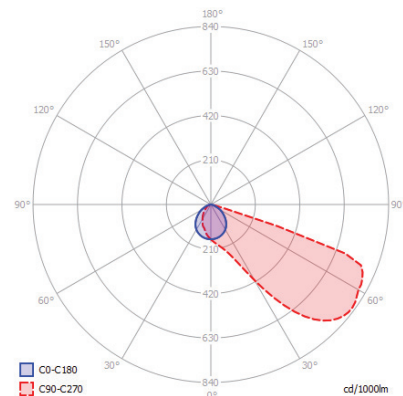

01 02 05 18

Βαμμένα με Πολυεστερική Ηλεκτροστατική Βαφή
Painted with Polyester Electrostatic Powder

*Η τεχνολογία των LED είναι σε διαρκή εξέλιξη οπότε πριν παραγγείλετε, παρακαλούμε επιβεβαιώστε ποιο LED είναι διαθέσιμο
LED technology changes constantly forward, so before selecting / ordering the most suitable product for you,
ask for a confirmation that this is the most updated product to our list.

■ warm 2700 Kelvin ■ warm white 3000 Kelvin ■ neutral white 4000 Kelvin