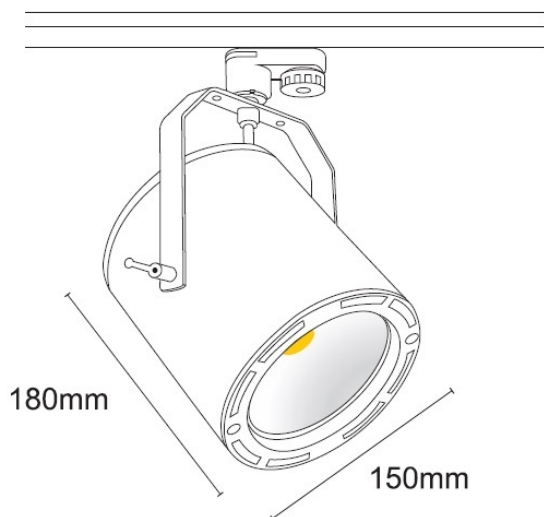

TUBE 150 TR AC 1

- Προβολέας led εσωτερικού χώρου
- χυτός αλουμινίου
- βαμμένος με ηλεκτροστατική πούδρα
- με υάλινο προφυλακτήρα tempered
- διάφανο ή ματ πάχους 4mm
- περιστρεφόμενος οριζοντίως 355° και καθέτως ±90°
- με ενσωματωμένο 1 COB LED ισχύος
- με ενσωματωμένη ψήκτρα υψηλής απόδοσης
- για την καλύτερη διαχείριση θερμότητας του led
- CRI>80 , διαθέσιμο κατόπιν παραγγελίας και με CRI>90
- σε θερμοκρασία χρώματος 2700-3000-4000 Kelvin
- κατόπιν παραγγελίας διαθέσιμο σε 3500-5000 Kelvin
- με ανακλαστήρα αλουμινίου υψηλής απόδοσης
- με δέσμη στενή-μεσαία-ευρεία-πολύ ευρεία
- με ενσωματωμένο τριφασικό adaptor
- διαθέσιμο κατόπιν παραγγελίας
- με βάση αλουμινίου για τοποθέτηση σε οροφή

- Indoor track mounted LED spotlight
- from die cast aluminum
- Painted with electrostatic powder
- rotatable horizontally 355° and head tiltable 0-90°
- with tempered glass transparent or mat 4mm thick
- with incorporated 1 COB LED
- with high performance heatsink for best heat management
- CRI>80, upon request available with CRI>90
- in 2700-3000-4000Kelvin
- upon request available in 3500-5000 Kelvin
- with high performance aluminum reflector
- available with narrow-medium-wide-extra wide beam
- with incorporated three phase adaptor
- upon request available with die cast aluminum base
- for ceiling mounting

GLASS (4mm) CE IP20

01 02 18 Βαμμένα με Πολυεστερική Ηλεκτροστατική Βαφή
Painted with Polyester Electrostatic Powder

■ warm 2700 Kelvin ■ warm white 3000 Kelvin ■ natural white 4000 Kelvin

*Η τεχνολογία των led είναι σε διαρκή εξέλιξη οπότε πριν παραγγείλετε, παρακαλούμε επιβεβαιώστε πιο led είναι διαθέσιμο
Led technology changes constantly forward, so before selecting / ordering the most suitable product for you, ask for a confirmation that this is the most updated product to our list.