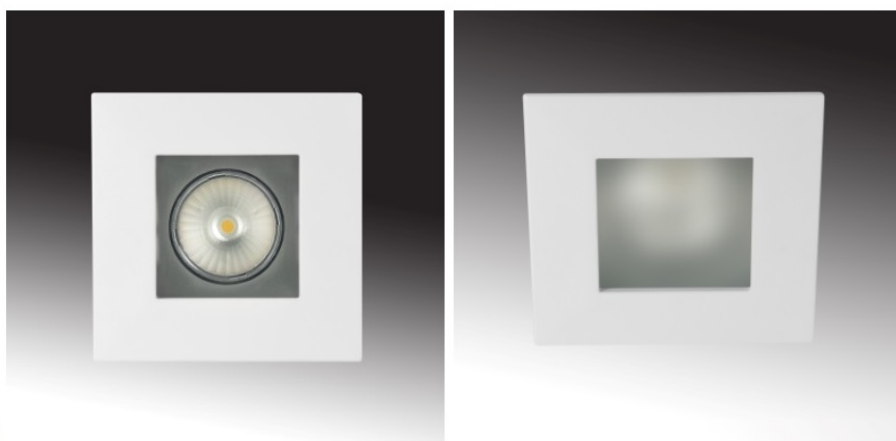

01 02 05 18 30

Βαμμένα με Πολυεστερική Ηλεκτροστατική Βαφή
Painted with Polyester Electrostatic Powder

*Η τεχνολογία των LED είναι σε διαρκή εξέλιξη οπότε πριν παραγγείλετε, παρακαλούμε επιβεβαιώστε πιο LED είναι διαθέσιμο
LED technology changes constantly forward, so before selecting / ordering the most suitable product for you,
ask for a confirmation that this is the most updated product to our list.

warm 2700 kelvin warm white 3000 Kelvin neutral white 4000 Kelvin