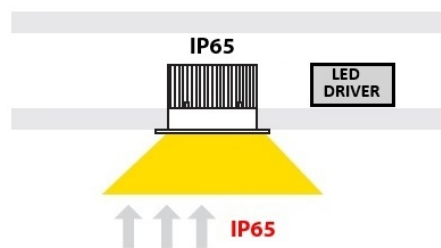

01 02 05 18 30

Βαμμένα με Πολυεστερική Ηλεκτροστατική Βαφή
Painted with Polyester Electrostatic Powder

*Η τεχνολογία των LED είναι σε διαρκή εξέλιξη οπότε πριν παραγγείλετε, παρακαλούμε επιβεβαιώστε πιο LED είναι διαθέσιμο
LED technology changes constantly forward, so before selecting / ordering the most suitable product for you,
ask for a confirmation that this is the most updated product to our list.

warm 2700 kelvin warm white 3000 Kelvin neutral white 4000 Kelvin