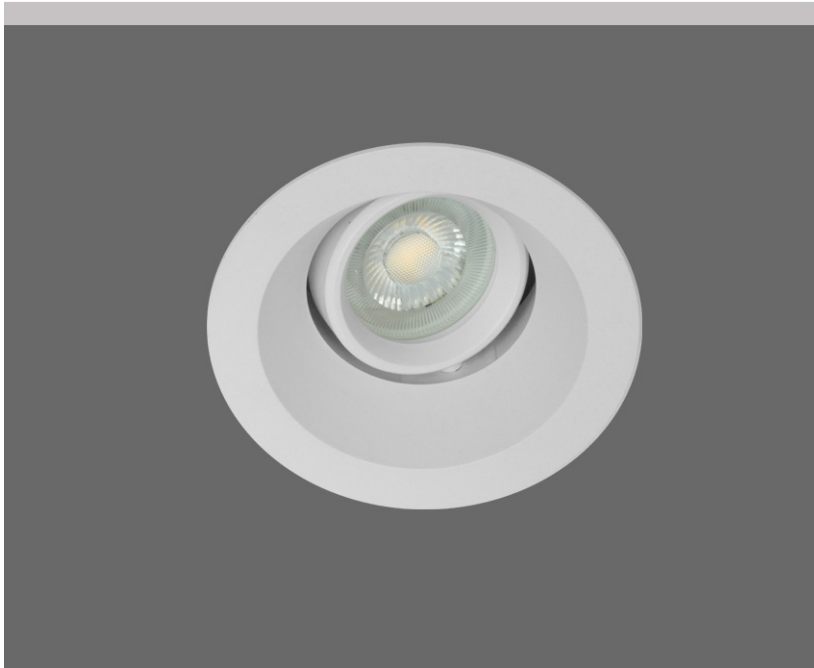

Lip 105 Move Dichro

- Σποτ χωνευτό σε γυψοσανίδα
- εσωτερικού χώρου
- χυτό αλουμινίου
- με μικρό εξωτερικό στεφάνι
- κινητό $\pm 25^\circ$
- κατάλληλο για λυχνίες τύπου MR16
- 12volt GU5.3 ή 230-240volt GU10

- Recessed false ceiling spot
- suitable for indoors use
- from die cast aluminum
- with small external trim/frame
- movable $\pm 25^\circ$
- suitable for lamps type MR16
- 12volt GU5.3 or 230-240volt GU10

33134

MR16 DICHOIC 230 - 240V | 50W GU10
MR16 LED LAMP GU10 | 230-240V 12W MAX

33135

MR16 DICHOIC 12V | 50W GU5.3
MR16 LED LAMP 12V | 12W MAX GU5.3

105 mm

90 mm

95 mm

Movable