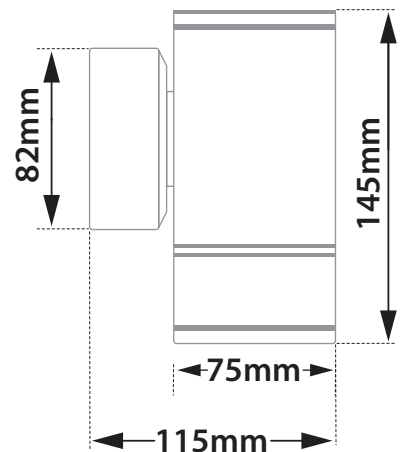

Tube 75 W1 CL

1. Στεγανό σποτ επίτοιχο
   - εξωτερικού χώρου
   - χυτός αλουμινίου βαρέως τύπου
   - 1 εξόδου φωτισμού
   - ηλεκτροστατικά βαμμένο με πολυεστερική πούδρα
   - για αντοχή σε εξωτερικές συνθήκες περιβάλλοντος
   - με υάλινο προφυλακτήρα tempered διάφανο
   - με ελαστικά στεγανοποίησης από σιλικόνη και βίδες Inox
   - με ενσωματωμένο 1 COB LED ισχύος
   - τοποθετημένο σε ψήκτρα υψηλής απόδοσης
   - για την καλύτερη διαχείριση θερμότητας του led
   - CRI>80+ | 3 SDCM
   - κατόπιν παραγγελίας με CRI>90+
   - σε θερμοκρασία χρώματος 2700-3000-4000 Kelvin
   - κατόπιν παραγγελίας και σε 3500-5000-6500 Kelvin
   - με ανακλαστήρα υψηλής απόδοσης
   - με δέσμη 15°-25°-40°-60°
   - λειτουργεί με ενσωματωμένο led driver on/off
2. Waterproof wall fixed spotlight
   - from heavy die-cast aluminum
   - polyester powder coated
   - with high anti-corrosion resistance
   - with 1 lighting exit
   - with 1 tempered glass transparent
   - with silicon gaskets and inox screws
   - with incorporated 1 COB LED
   - adjusted on a high performance heatsink
   - for best thermal management of led source
   - CRI>80+ | 3 SDCM
   - upon request, available with CRI>90+
   - in 2700-3000-4000 Kelvin
   - upon request in 3500-5000-6500 Kelvin
   - with high performance reflector
   - available with 15°-25°-40°-60° beam angle
   - works with built in led driver on/off

CRI>80 | Led source power & Average luminaire Flux

Normal Performance | Luminous Flux

27706	5.2W	220-240V	2700 - 3000 - 4000 KELVIN	445 - 475 - 500 LUMEN	⬇️ ⬆️ ⬆️
27707	6.2W	220-240V	2700 - 3000 - 4000 KELVIN	525 - 560 - 595 LUMEN	⬇️ ⬆️ ⬆️
27708	7.4W	220-240V	2700 - 3000 - 4000 KELVIN	575 - 615 - 650 LUMEN	⬇️ ⬆️ ⬆️
27709	9.0W	220-240V	2700 - 3000 - 4000 KELVIN	700 - 750 - 795 LUMEN	⬇️ ⬆️ ⬆️

High Performance | Luminous Flux