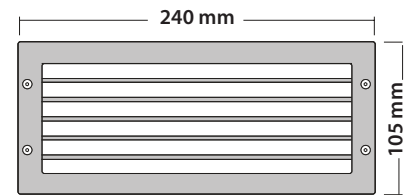

5270 Κουτί επίτοιχης τοποθέτησης από αλουμίνιο Box for wall installation from aluminum

**STAINLESS STEEL
INOX
HEAVY DUTY**

**LIGHTING LUMINAIRES
FOR HARD ENVIRONMENTAL CONDITIONS**

Cost-effective durability
Heat and cold resistant
Suitable for seaside application

01 02 05 18 30
Κατόπιν παραγγελίας το μπροστινό στεφάνι μπορεί να βαφτεί με Πολυεστερική Ηλεκτροστατική Βαφή
Upon request the front flange can be offered Polyester Powder coated