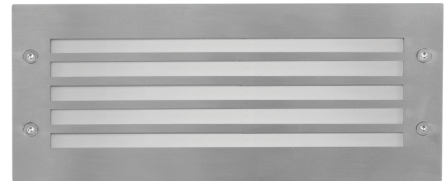

## Luce 1P Lux Inox Led

- Φωτιστικό led στεγανό χωνευτό επίτοιχο
- κατάλληλο για χρήση εξωτερικούς χώρους
- από σώμα χυτό αλουμινίου
- βαμμένα ηλεκτροστατικά με πολυεστερική πούδρα
- για αντοχή σε καταπονήσεις του εξωτερικού περιβάλλοντος
- και στεφάνι βαρέως τύπου ανοξείδωτο
- με προστατευτικές ίσιες γρίλιες πάχους 3mm
- με υάλινο προφυλακτήρα tempered πάχους 4mm
- με ελαστικά στεγανοποίησης και βίδες inox
- με ενσωματωμένα power led smd
- τοποθετημένα σε γραμμική ψύκτρα
- για την καλύτερη θερμική διαχείριση
- CRI>80 | 3 SDCM
- 3000-4000 Kelvin
- κατόπιν παραγγελίας διαθέσιμο σε 2700-5000-6500 Kelvin
- λειτουργεί με ενσωματωμένο led driver, on/off
- κατόπιν παραγγελίας διαθέσιμο dimmable
- συνοδεύεται με βάση αλουμινίου για τοποθέτηση στον τοίχο

- Waterproof wall recessed led luminaire
- suitable for outdoors use
- from die cast aluminum body
- painted with polyester electrostatic powder
- for resistance under harsh environmental conditions
- and flange made from heavy duty stainless steel (inox)
- with protective grilles, 3mm thick
- with protective tempered glass 4mm thick
- with waterproof gasket and inox screws
- with incorporated power led smd technology
- adjusted on a linear heatsink
- for best thermal management of led source
- CRI>80 | 3 SDCM
- available in 3000-4000 Kelvin
- upon request, available in 2700-5000-6500 Kelvin
- works with built in led driver on/off
- upon request available dimmable
- available with aluminum base for wall installation

### 5270 Κουτί επίτοιχης τοποθέτησης από αλουμίνιο Box for wall installation from aluminum

**STAINLESS STEEL  
INOX  
HEAVY DUTY**

**LIGHTING LUMINAIRES  
FOR HARD ENVIRONMENTAL CONDITIONS**

Cost-effective durability  
Heat and cold resistant  
Suitable for seaside application