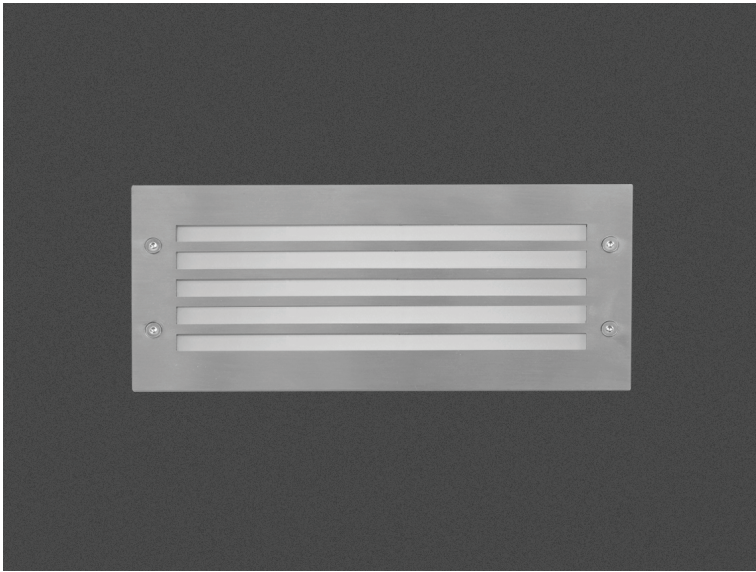

## Luce 1P Lux Inox Led

- Φωτιστικό led στεγανό χωνευτό επίτοιχο
- κατάλληλο για χρήση εξωτερικούς χώρους
- από σώμα χυτό αλουμινίου
- βαμμένα ηλεκτροστατικά με πολυεστερική πούδρα
- για αντοχή σε καταπονήσεις του εξωτερικού περιβάλλοντος
- και στεφάνι βαρέως τύπου ανοξείδωτο
- με προστατευτικές ίσιες γρίλιες πάχους 3mm
- με υάλινο προφυλακτήρα tempered πάχους 4mm
- με ελαστικά στεγανοποίησης και βίδες inox
- με ενσωματωμένα power led smd
- τοποθετημένα σε γραμμική ψύκτρα
- για την καλύτερη θερμική διαχείριση
- CRI>80 | 3 SDCM
- 3000-4000 Kelvin
- κατόπιν παραγγελίας διαθέσιμο σε 2700-5000-6500 Kelvin
- λειτουργεί με ενσωματωμένο led driver, on/off
- κατόπιν παραγγελίας διαθέσιμο dimmable
- συνοδεύεται με βάση αλουμινίου για τοποθέτηση στον τοίχο

- Waterproof wall recessed led luminaire
- suitable for outdoors use
- from die cast aluminum body
- painted with polyester electrostatic powder
- for resistance under harsh environmental conditions
- and flange made from heavy duty stainless steel (inox)
- with protective grilles, 3mm thick
- with protective tempered glass 4mm thick
- with waterproof gasket and inox screws
- with incorporated power led smd technology
- adjusted on a linear heatsink
- for best thermal management of led source
- CRI>80 | 3 SDCM
- available in 3000-4000 Kelvin
- upon request, available in 2700-5000-6500 Kelvin
- works with built in led driver on/off
- upon request available dimmable
- available with aluminum base for wall installation

### 5270 Κουτί επίτοιχης τοποθέτησης από αλουμίνιο Box for wall installation from aluminum

**STAINLESS STEEL  
INOX  
HEAVY DUTY**

**LIGHTING LUMINAIRES  
FOR HARD ENVIRONMENTAL CONDITIONS**

Cost-effective durability  
Heat and cold resistant  
Suitable for seaside application

01 02 05 18 30  
Κατόπιν παραγγελίας το μπροστινό στεφάνι μπορεί να βαφτεί με Πολυεστερική Ηλεκτροστατική Βαφή  
Upon request the front flange can be offered Polyester Powder coated