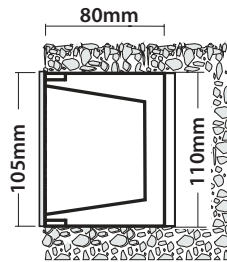

5270 Κουτί επίτοιχης τοποθέτησης από αλουμίνιο Box for wall installation from aluminum

**STAINLESS STEEL
INOX
HEAVY DUTY**

**LIGHTING LUMINAIRES
FOR HARD ENVIRONMENTAL CONDITIONS**

Cost-effective durability
Heat and cold resistant
Suitable for seaside application

01 02 05 18 30
Κατόπιν παραγγελίας το μπροστινό στεφάνι μπορεί να βαφτεί με Πολυεστερική Ηλεκτροστατική Βαφή
Upon request the front flange can be offered Polyester Powder coated